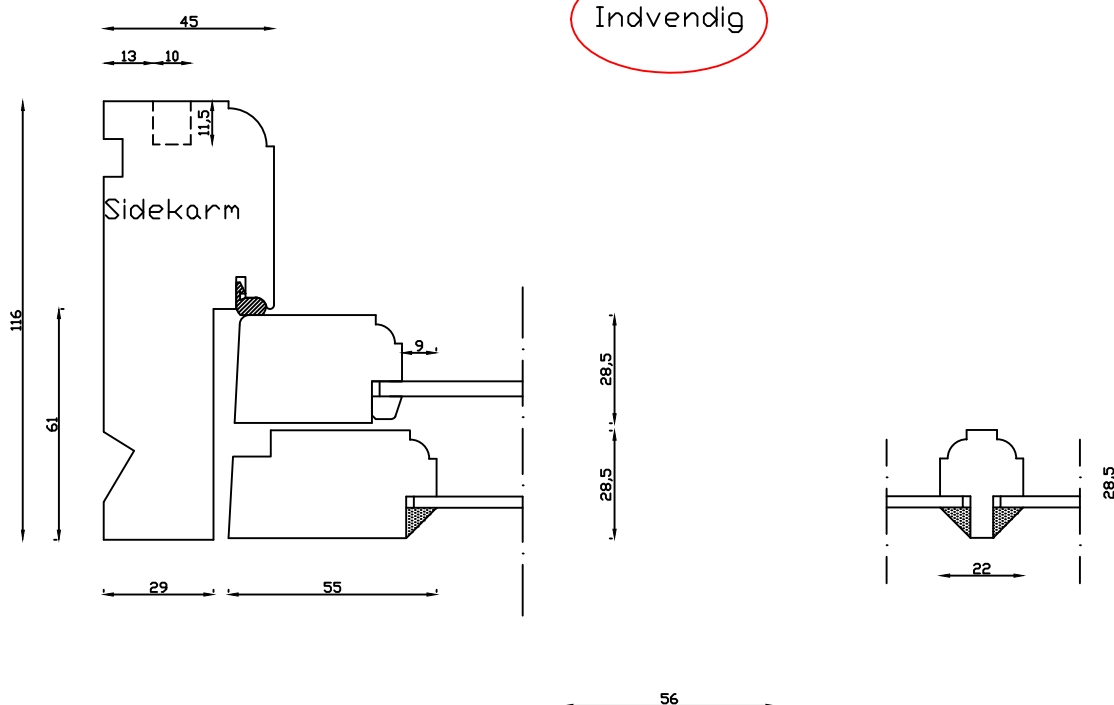

Indvendig

Udvendig

Denne tegning er Linolie Døre & Vinduer A/S ejendom og må ikke kopieres eller benyttes af tredjepart, 2- eller 3 dimensionel reproduktion må ikke ske uden tilladelse fra Linolie Døre & Vinduer A/S.

Linolie Døre & Vinduer
Vestergade 33, DK-7570 Vemb
Tlf.: +45 9788 5002

Mål: 1:2	Dato: 29.01.22	Tegn. nr.: 05.002	Model: 2000
Rev. nr.: 0	Udarb. af: IS	Godkendt af: xxx	Betegnelse: Vandret snit