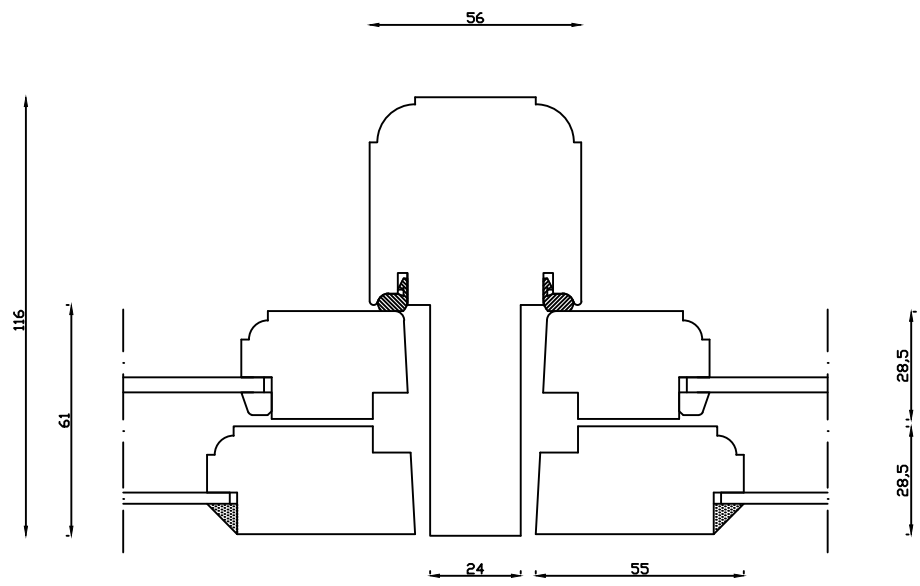

Indvendig

Udvendig

Denne tegning er Linolie Døre & Vinduer A/S ejendom og må ikke kopieres eller benyttes af tredjepart, 2- eller 3 dimensionel reproduktion må ikke ske uden tilladelse fra Linolie Døre & Vinduer A/S.

Linolie Døre & Vinduer
Vestergade 33, DK-7570 Vemb
Tlf.: +45 9788 5002

Mål: 1:2	Dato: 29.01.22	Tegn. nr.: 05.002	Model: 2000
Rev. nr.: 0	Udarb. af: IS	Godkendt af: xxx	Betegnelse: Vandret snit