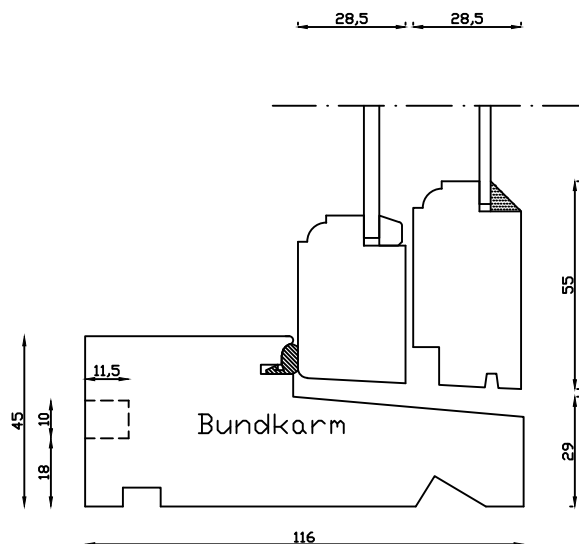

Kittet er færdigmalet og derved slipper kunden for at male det lige efter isætningen.

Bemærk det store lysindfald da den indv. ramme er 9mm mindre end den udv.

Indvendig

Udvendig

Denne tegning er Linolie Døre & Vinduer A/S ejendom og må ikke kopieres eller benyttes af tredjepart, 2- eller 3 dimensionel reproduktion må ikke ske uden tilladelse fra Linolie Døre & Vinduer A/S.

Mål: 1:2	Dato: 18.03.19	Tegn. nr.: 05.001	Model: 2000
Rev. nr.: 0	Udarb. af: IS	Godkendt af: xxx	Betegnelse: Lodret snit