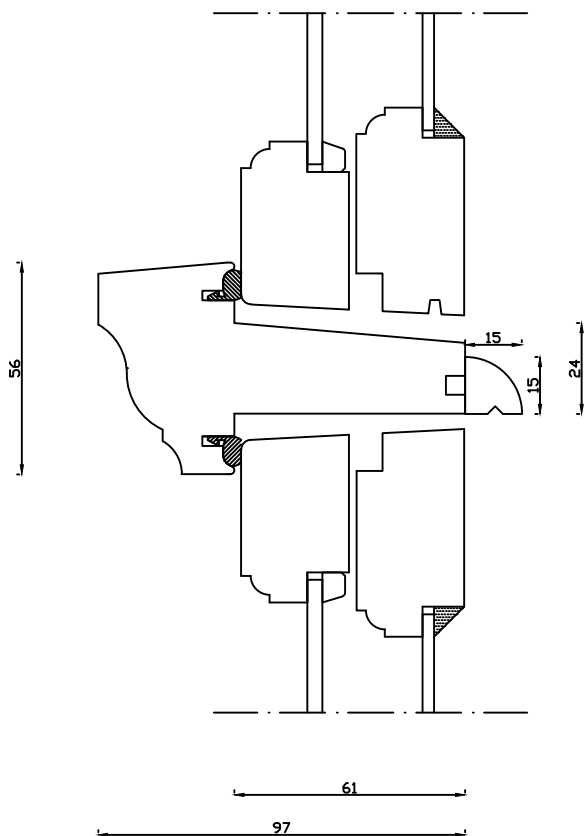

Kittet er færdigmalet og derved slipper kunden for at male det lige efter isætningen.

Bemærk det store lysindfald da den indv. ramme er 9mm mindre end den udv.

Indvendig

Udvendig

Denne tegning er Linolie Døre & Vinduer A/S ejendom og må ikke kopieres eller benyttes af tredjepart, 2- eller 3 dimensionel reproduktion må ikke ske uden tilladelse fra Linolie Døre & Vinduer A/S.

Mål: 1:2	Dato: 18.03.19	Tegn. nr.: 05.001	Model: 2000
Rev. nr.: 0	Udarb. af: IS	Godkendt af: xxx	Betegnelse: Lodret snit