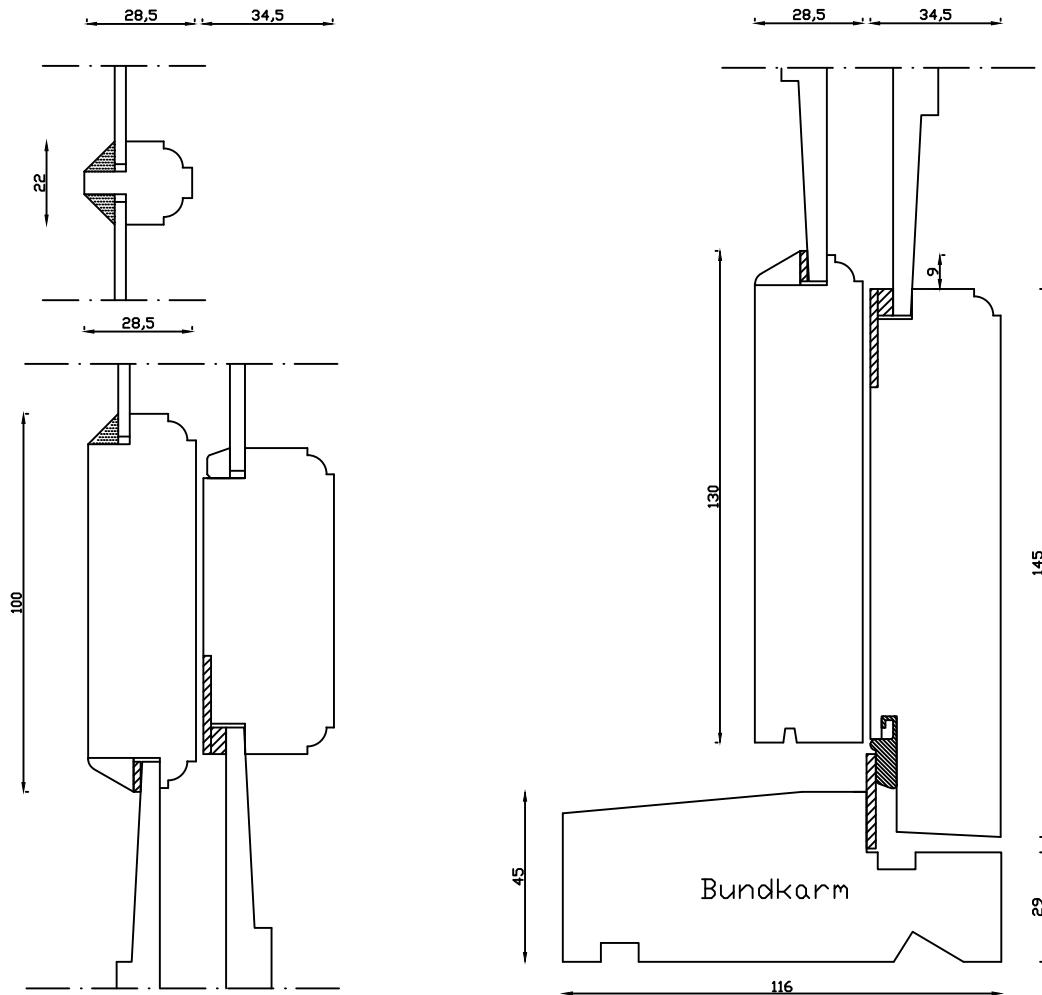

Kan også laves med 80mm udvendige side- og top rammer

Kittet er færdigmalet, og derved slipper kunden for at male det lige efter isætningen.

Bemærk det store lysindfald da den indv. ramme er 9mm mindre end den udv.

Indvendig