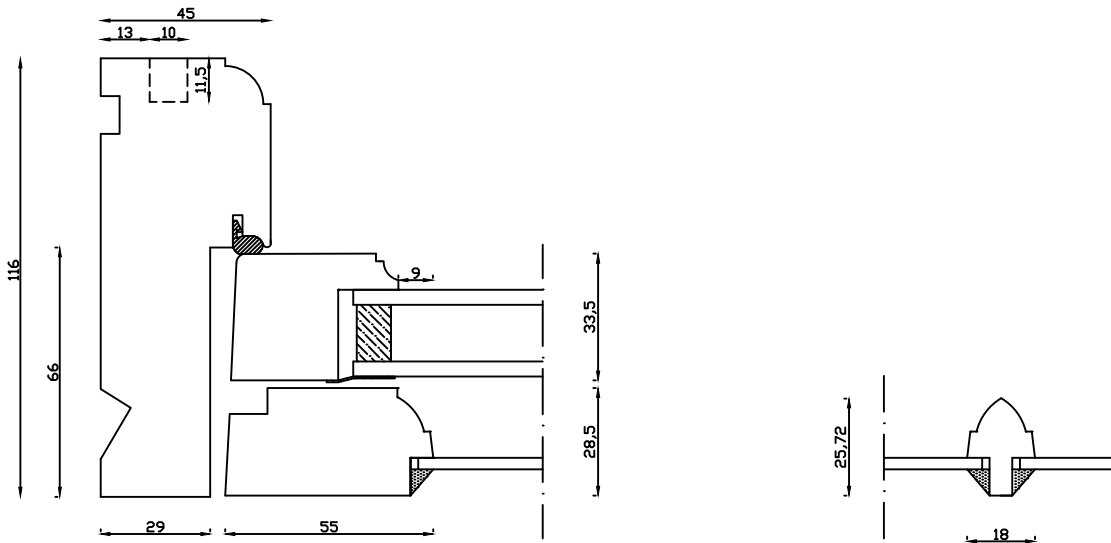

Indvendig

Lodret post

56

Udvendig

Denne tegning er Linolie Døre & Vinduer A/S ejendom og må ikke kopieres eller benyttes af tredlepart, 2- eller 3 dimensionel reproduktion må ikke ske uden tilladelse fra Linolie Døre & Vinduer A/S.

Linolie Døre & Vinduer
Vestergade 33, DK-7570 Vemb
Tlf.: +45 9788 5002

Mål:
1:2

Dato:
15.01.22

Tegn. nr.:
04.202

Model:
1920 med 18 mm sprosse
termo

Rev. nr.:
2

Udarb. af:
IS

Godkendt af:
xxx

Betegnelse:
Vandret snit