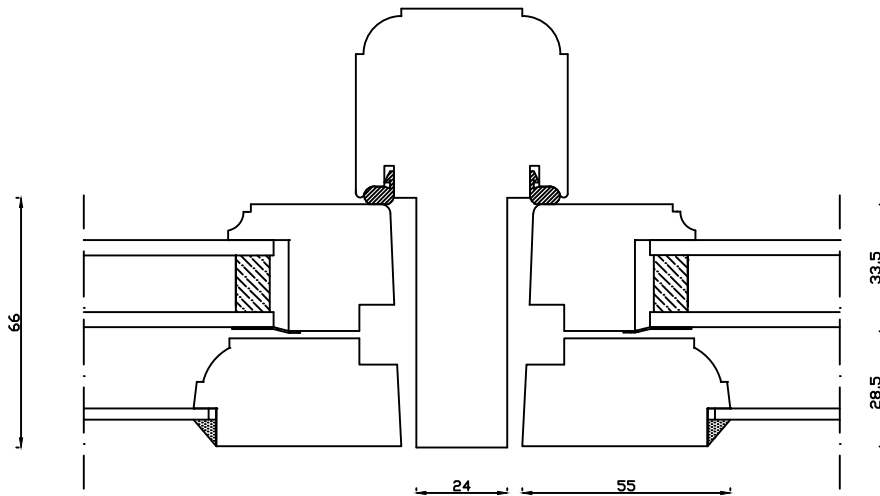

Indvendig

Lodret post

56

Udvendig

Denne tegning er Linolie Døre & Vinduer A/S ejendom og må ikke kopieres eller benyttes af tredlepart, 2- eller 3 dimensionel reproduktion må ikke ske uden tilladelse fra Linolie Døre & Vinduer A/S.

Linolie Døre & Vinduer
Vestergade 33, DK-7570 Vemb
Tlf.: +45 9788 5002

Mål:
1:2

Dato:
15.01.22

Tegn. nr.:
04.202

Model:
1920 med 18 mm sprosse
termo

Rev. nr.:
2

Udarb. af:
IS

Godkendt af:
xxx

Betegnelse:
Vandret snit