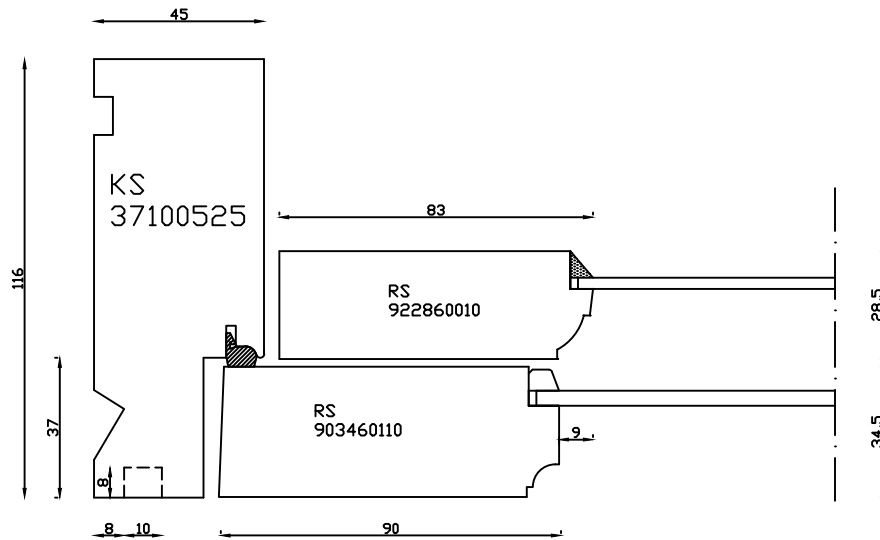

Udvendig

Indvendig

Denne tegning er Linolie Døre & Vinduer A/S ejendom og må ikke kopieres eller benyttes af tredjepart, 2- eller 3 dimensionel reproduktion må ikke ske uden tilladelse fra Linolie Døre & Vinduer A/S.

Linolie Døre & Vinduer
Vestergade 33, DK-7570 Vemb
Tlf.: +45 9788 5002

Mål:
1:2

Dato:
22.01.19

Tegn. nr.:
04.041

Model:
1920 terrassedør indadg.

Rev. nr.:
0

Udarb. af:
IS

Godkendt af:
xxx

Betegnelse:
Vandret snit