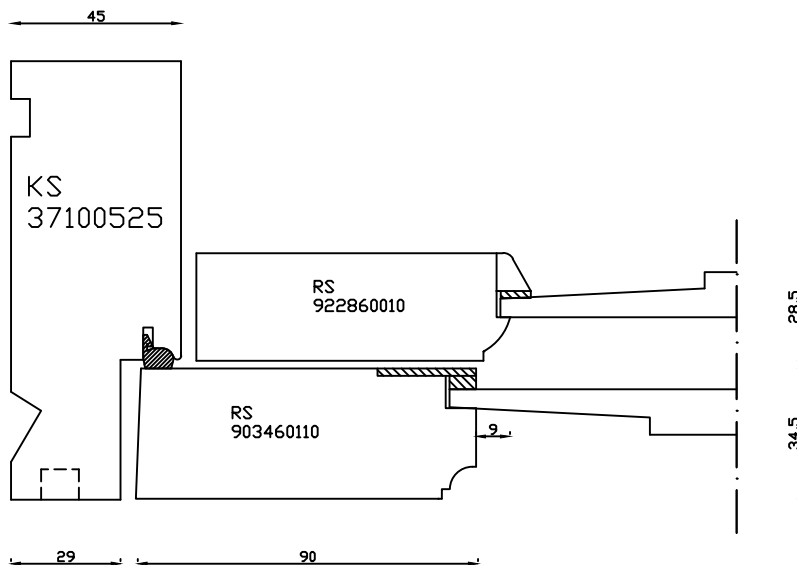

Udvendig

Indvendig

Denne tegning er Linolie Døre & Vinduer A/S ejendom og må ikke kopieres eller benyttes af tredjepart, 2- eller 3 dimensionel reproduktion må ikke ske uden tilladelse fra Linolie Døre & Vinduer A/S.

Linolie Døre & Vinduer
Vestergade 33, DK-7570 Vemb
Tlf.: +45 9788 5002

Mål:
1:2

Dato:
22.01.19

Tegn. nr.:
04.041

Model:
1920 terrassedør indadg.

Rev. nr.:
0

Udarb. af:
IS

Godkendt af:
xxx

Betegnelse:
Vandret snit