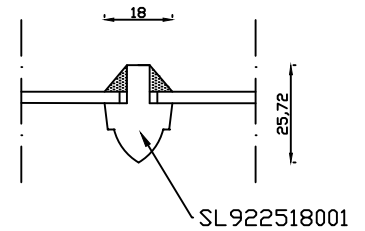

Udvendig

Indvendig

Denne tegning er Linolie Døre & Vinduer A/S ejendom og må ikke kopieres eller benyttes af tredjepart, 2- eller 3 dimensionel reproduktion må ikke ske uden tilladelse fra Linolie Døre & Vinduer A/S.

Linolie Døre & Vinduer
Vestergade 33, DK-7570 Vemb
Tlf.: +45 9788 5002

Mål:
1:2

Dato:
22.01.19

Tegn. nr.:
04.041

Model:
1920 terrassedør indadg.

Rev. nr.:
0

Udarb. af:
IS

Godkendt af:
xxx

Betegnelse:
Vandret snit