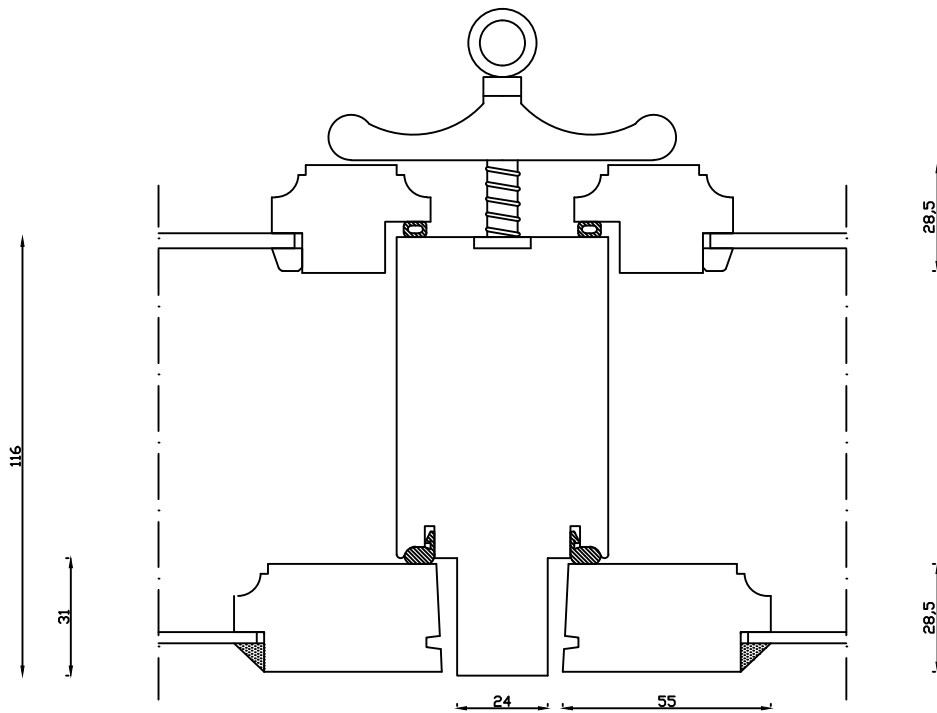

Indvendig

Udvendig

Denne tegning er Linolie Døre & Vinduer A/S ejendom og må ikke kopieres eller benyttes af tredjepart, 2- eller 3 dimensionel reproduktion må ikke ske uden tilladelse fra Linolie Døre & Vinduer A/S.

Linolie Døre & Vinduer  
Vestergade 33, DK-7570 Vemb  
Tlf.: +45 9788 5002

Mål:  
1:2

Dato:  
28.12.21

Tegn. nr.:  
03.011

Model:  
1900 med forsats

Rev. nr.:  
0

Udarb. af:  
IS

Godkendt af:  
xxx

Betegnelse:  
Vandret snit