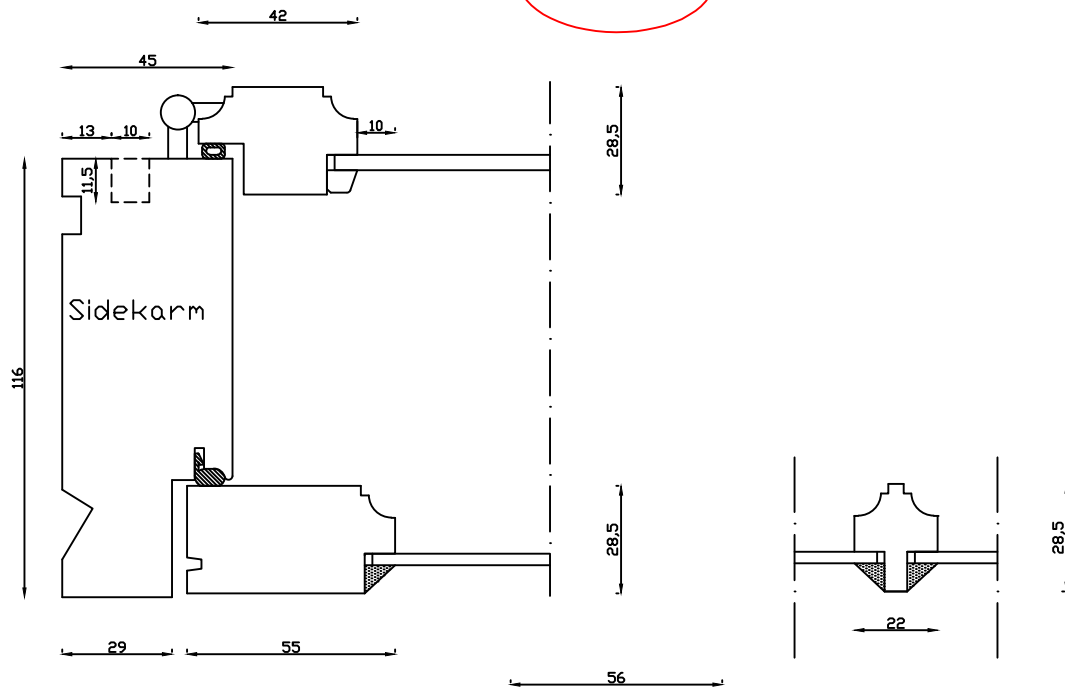

Indvendig

Udvendig

Denne tegning er Linolie Døre & Vinduer A/S ejendom og må ikke kopieres eller benyttes af tredjepart, 2- eller 3 dimensionel reproduktion må ikke ske uden tilladelse fra Linolie Døre & Vinduer A/S.

Linolie Døre & Vinduer  
Vestergade 33, DK-7570 Vemb  
Tlf.: +45 9788 5002

Mål:  
1:2

Dato:  
28.12.21

Tegn. nr.:  
03.011

Model:  
1900 med forsats

Rev. nr.:  
0

Udarb. af:  
IS

Godkendt af:  
xxx

Betegnelse:  
Vandret snit