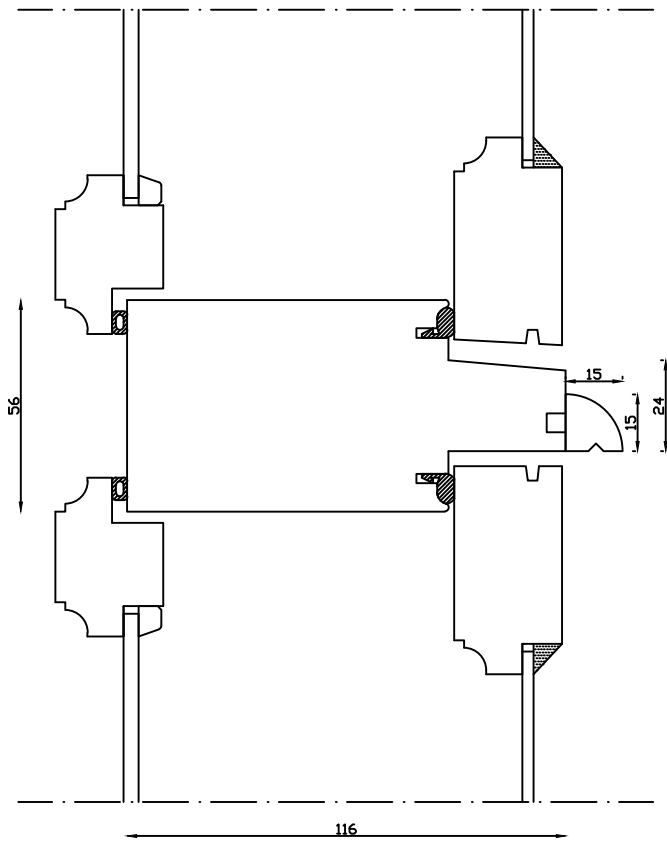

Kittet er færdigmalet, og derved slipper kunden for at male det lige efter isætningen.

Indvendig

Udvendig

Denne tegning er Linolie Døre & Vinduer A/S ejendom og må ikke kopieres eller benyttes af tredlepart, 2- eller 3 dimensionel reproduktion må ikke ske uden tilladelse fra Linolie Døre & Vinduer A/S.

Mål: 1:2	Dato: 28.12.21	Tegn. nr.: 03.010	Model: 1900 med forsats
Rev. nr.: 0	Udarb. af: IS	Godkendt af: xxx	Betegnelse: Lodret snit