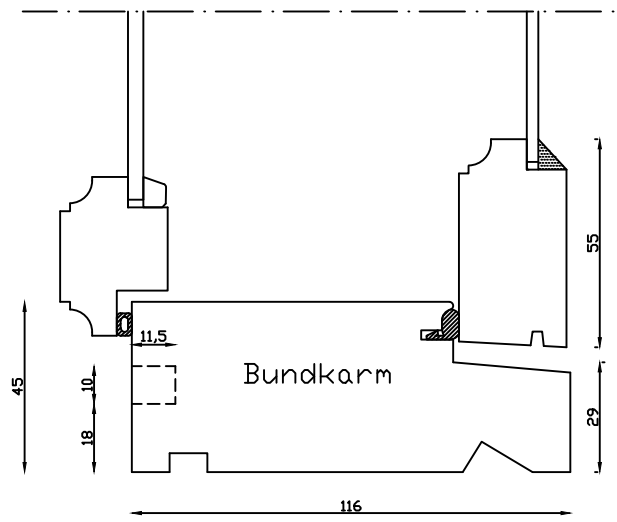

Kittet er færdigmalet, og derved slipper kunden for at male det lige efter isætningen.

Indvendig

Udvendig

Denne tegning er Linolie Døre & Vinduer A/S ejendom og må ikke kopieres eller benyttes af tredlepart, 2- eller 3 dimensionel reproduktion må ikke ske uden tilladelse fra Linolie Døre & Vinduer A/S.

Mål: 1:2	Dato: 28.12.21	Tegn. nr.: 03.010	Model: 1900 med forsats
Rev. nr.: 0	Udarb. af: IS	Godkendt af: xxx	Betegnelse: Lodret snit