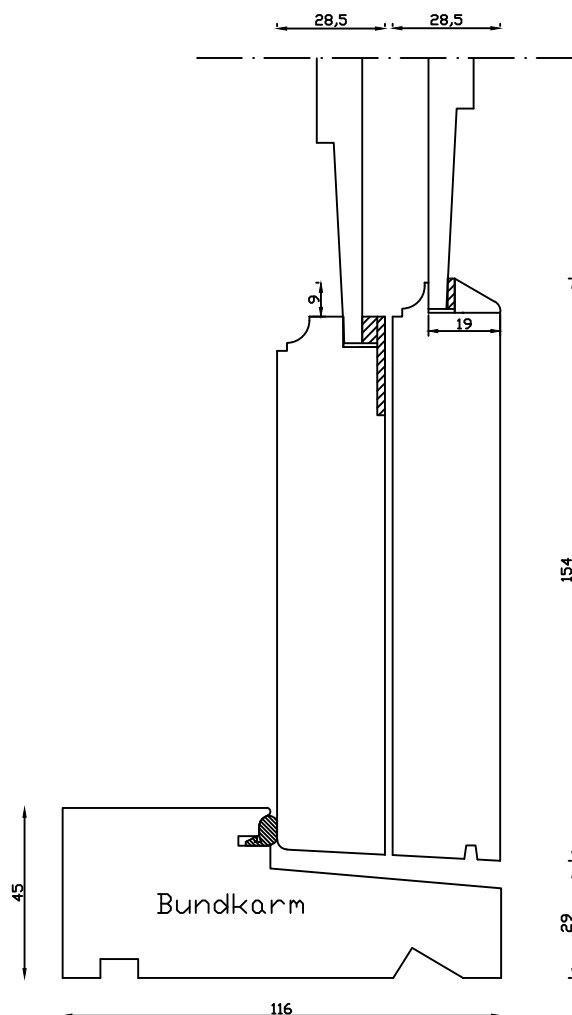

Kan også laves med 80mm udvendige side- og top rammer

Kittet er færdigmalet, og derved slipper kunden for at male det lige efter isætningen.

Bemærk det store lysindfald da den indv. ramme er 11mm mindre end den udv.

Indvendig

Udvendig

Denne tegning er Linolie Døre & Vinduer A/S ejendom og må ikke kopieres eller benyttes af tredjepart, 2- eller 3 dimensionel reproduktion må ikke ske uden tilladelse fra Linolie Døre & Vinduer A/S.

| | | | |
|----------------|-------------------|----------------------|-----------------------------------|
| Mål: 1:2 | Dato: 03.01.21 | Tegn. nr.: 03.030 | Model: 1900 terrassedør udadg. |
| Rev. nr.: 0 | Udarb. af: IS | Godkendt af: xxx | Betegnelse: Lodret snit |