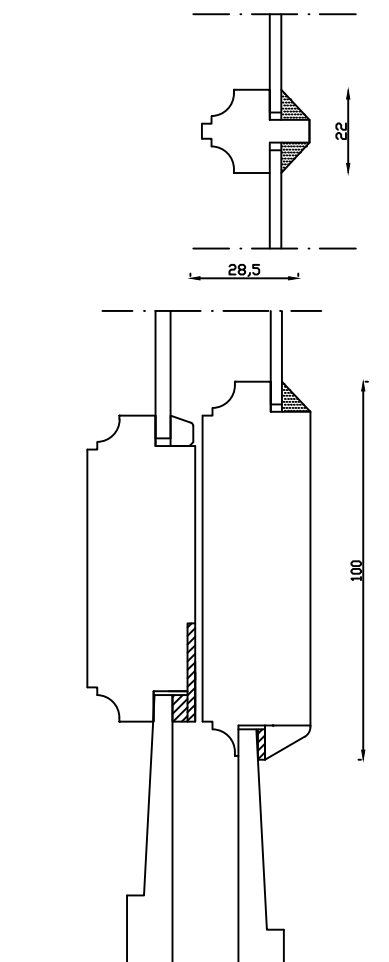

Kan også laves med 80mm udvendige side- og top rammer

Kittet er færdigmalet, og derved slipper kunden for at male det lige efter isætningen.

Bemærk det store lysindfald da den indv. ramme er 11mm mindre end den udv.

Indvendig

Udvendig

Denne tegning er Linolie Døre & Vinduer A/S ejendom og må ikke kopieres eller benyttes af tredjepart, 2- eller 3 dimensionel reproduktion må ikke ske uden tilladelse fra Linolie Døre & Vinduer A/S.

| | | | |
|----------------|-------------------|----------------------|-----------------------------------|
| Mål: 1:2 | Dato: 03.01.21 | Tegn. nr.: 03.030 | Model: 1900 terrassedør udadg. |
| Rev. nr.: 0 | Udarb. af: IS | Godkendt af: xxx | Betegnelse: Lodret snit |