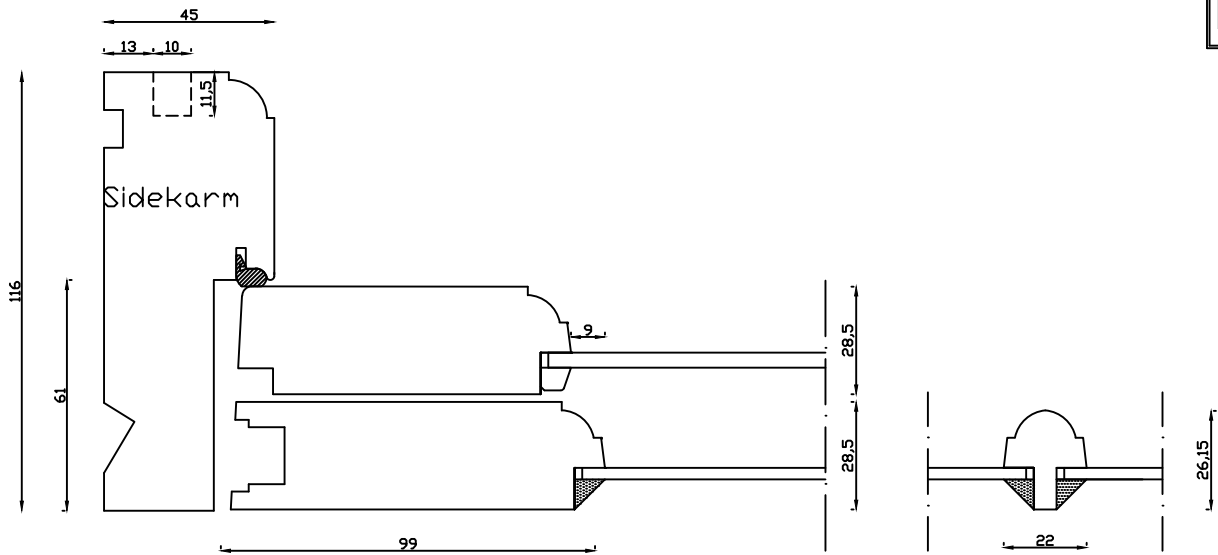

Indvendig

Kan også laves med 80mm
udvendige side- og top
rammer

Udvendig

Denne tegning er Linolie Døre & Vinduer A/S ejendom og må ikke kopieres eller benyttes af tredjepart, 2- eller 3 dimensionel reproduktion må ikke ske uden tilladelse fra Linolie Døre & Vinduer A/S.