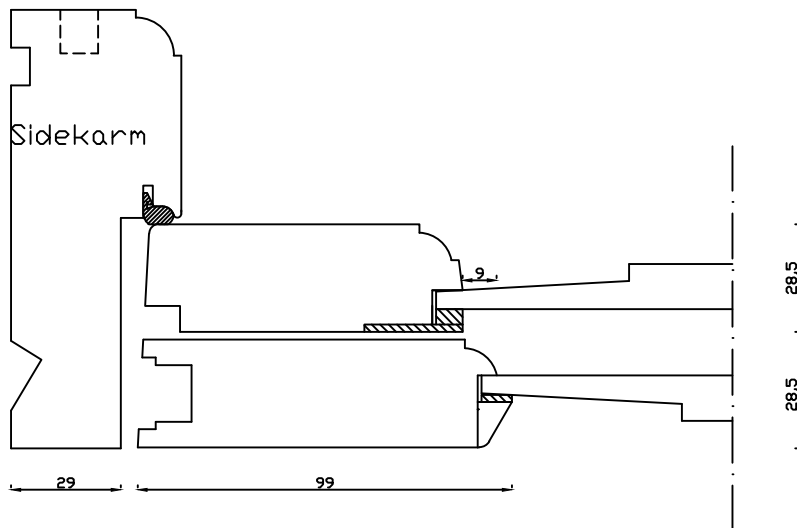

Indvendig

Kan også laves med 80mm
udvendige side- og top
rammer

Udvendig

Denne tegning er Linolie Døre & Vinduer A/S ejendom og må ikke kopieres eller benyttes af tredjepart, 2- eller 3 dimensionel reproduktion må ikke ske uden tilladelse fra Linolie Døre & Vinduer A/S.