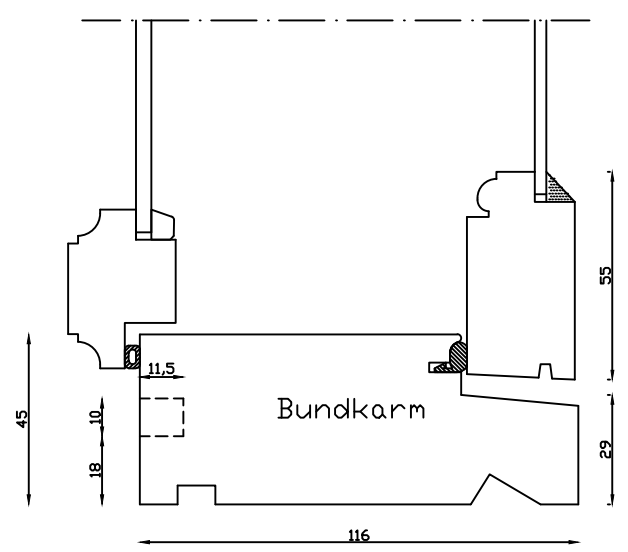

Kittet er færdigmalet, og derved slipper kunden for at male det lige efter isætningen.

Indvendig

Udvendig

Mål: 1:2	Dato: 21.11.18	Tegn. nr.:	Model:
Rev. nr.:	Udarb. af:	Godkendt af:	Betegnelse:
0	IS	xxx	Lodret snit
			1800 med forsats