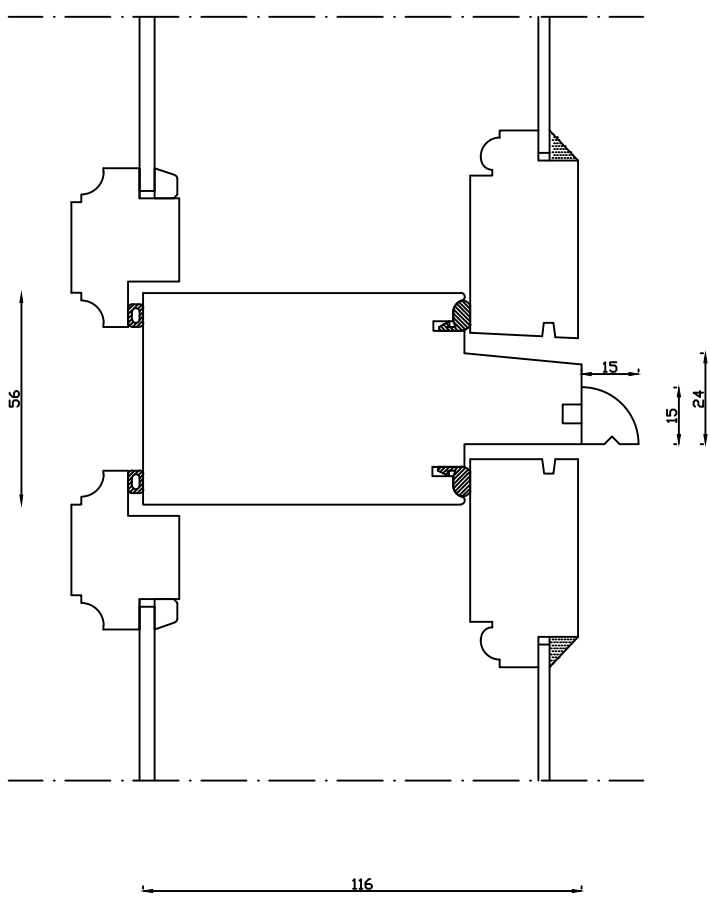

Kittet er færdigmalet, og derved slipper kunden for at male det lige efter isætningen.

Indvendig

Udvendig

Mål: 1:2	Dato: 21.11.18	Tegn. nr.:	Model:
Rev. nr.:	Udarb. af:	Godkendt af:	Betegnelse:
0	IS	xxx	Lodret snit
			1800 med forsats