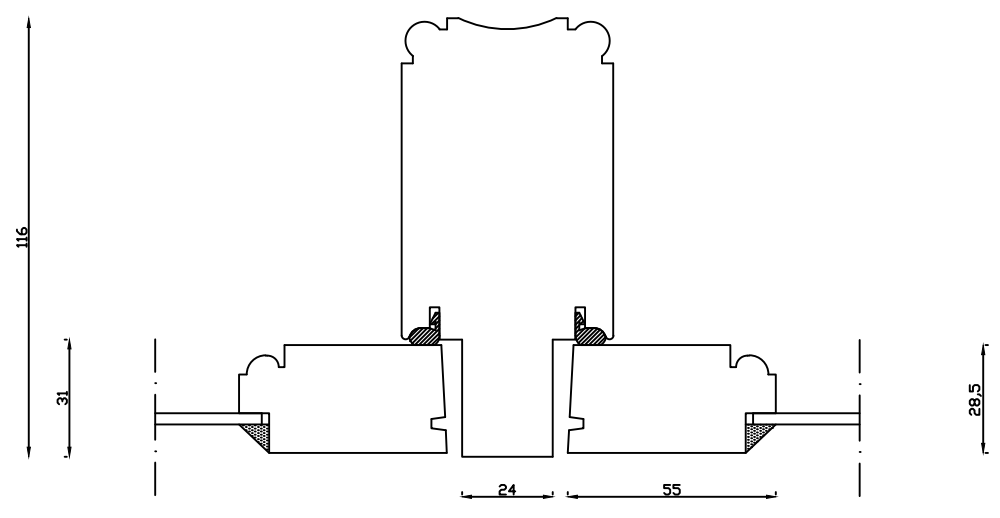

Indvendig

Udvendig

 Linolie Døre & Vinduer Vestergade 33, DK-7570 Vemb Tlf.: +45 9788 5002	Mål: 1:2	Dato: 22.11.18	Tegn. nr.: 01.021	Model: 1800 enkelt lags
	Rev. nr.: 0	Udarb. af: IS	Godkendt af: xxx	Betegnelse: Vandret snit