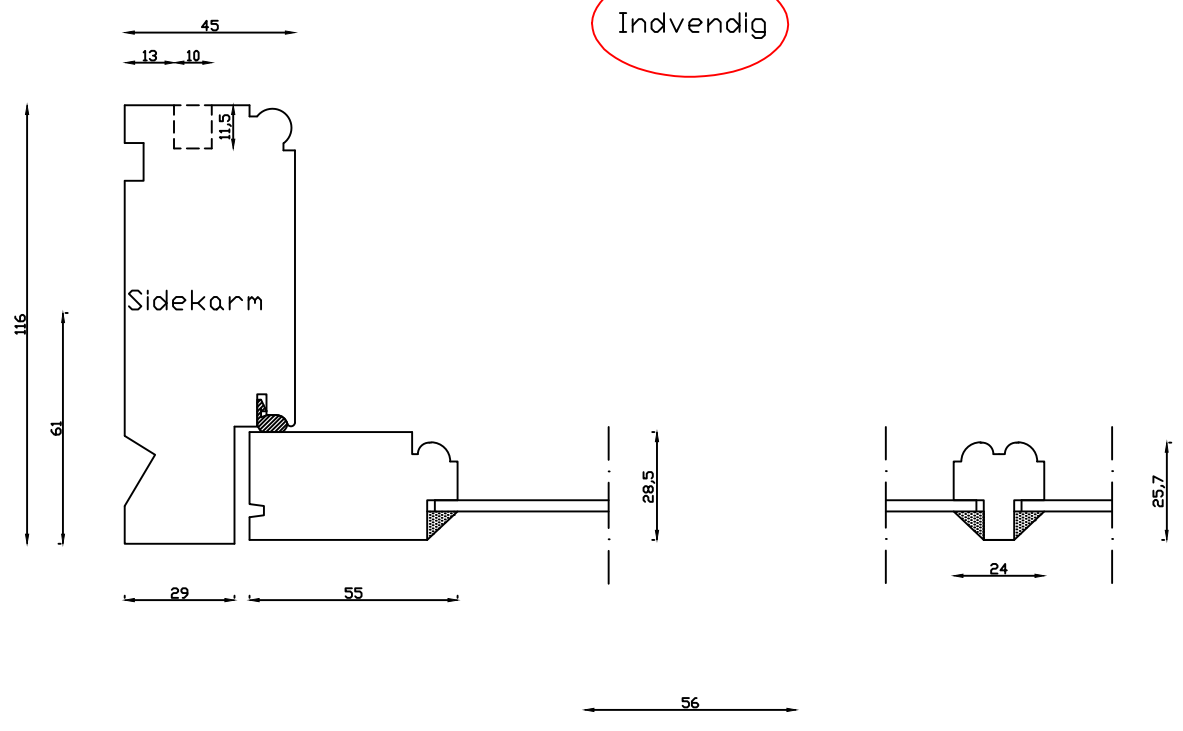

Indvendig

Udvendig

 Linolie Døre & Vinduer Vestergade 33, DK-7570 Vemb Tlf.: +45 9788 5002	Mål: 1:2	Dato: 22.11.18	Tegn. nr.: 01.021	Model: 1800 enkelt lags
	Rev. nr.: 0	Udarb. af: IS	Godkendt af: xxx	Betegnelse: Vandret snit