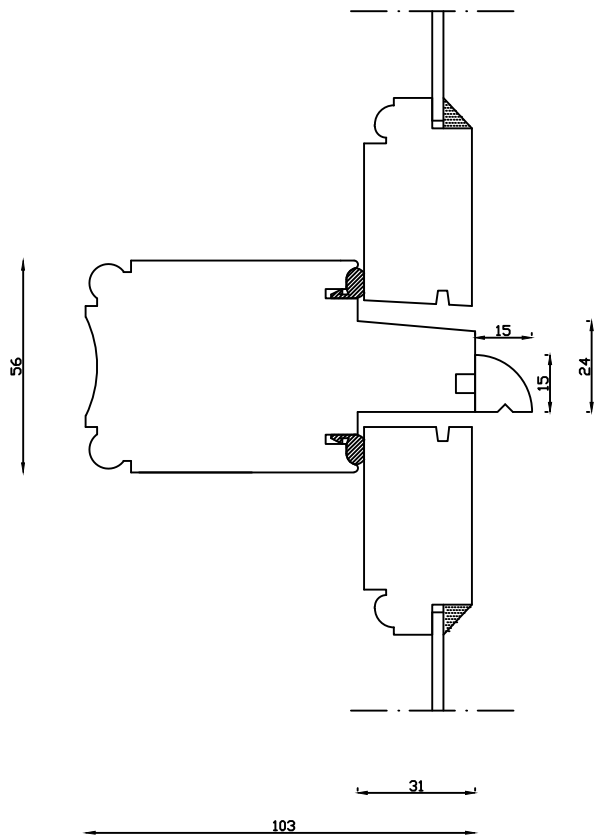

Kittet er færdigmalet, og derved slipper kunden for at male det lige efter isætningen.

Indvendig

Udvendig

Mål: 1:2	Dato: 22.11.18	Tegn. nr.:	Model:
Rev. nr.:	Udarb. af:	Godkendt af:	Betegnelse:
1	IS	xxx	Lodret snit
			1800 enkelt lags