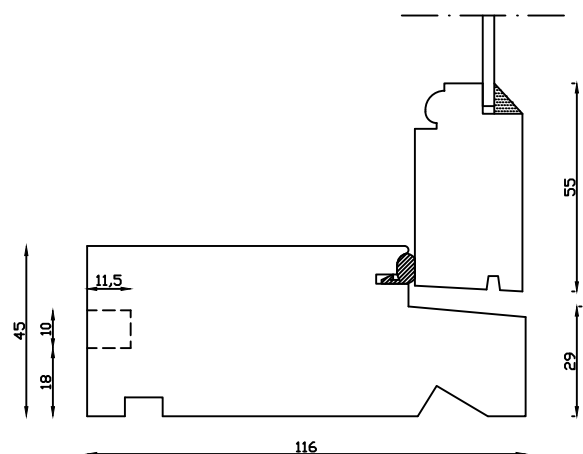

Kittet er færdigmalet, og derved slipper kunden for at male det lige efter isætningen.

Indvendig

Udvendig

Mål: 1:2	Dato: 22.11.18	Tegn. nr.:	Model:
Rev. nr.:	Udarb. af:	Godkendt af:	Betegnelse:
1	IS	xxx	Lodret snit
			1800 enkelt lags