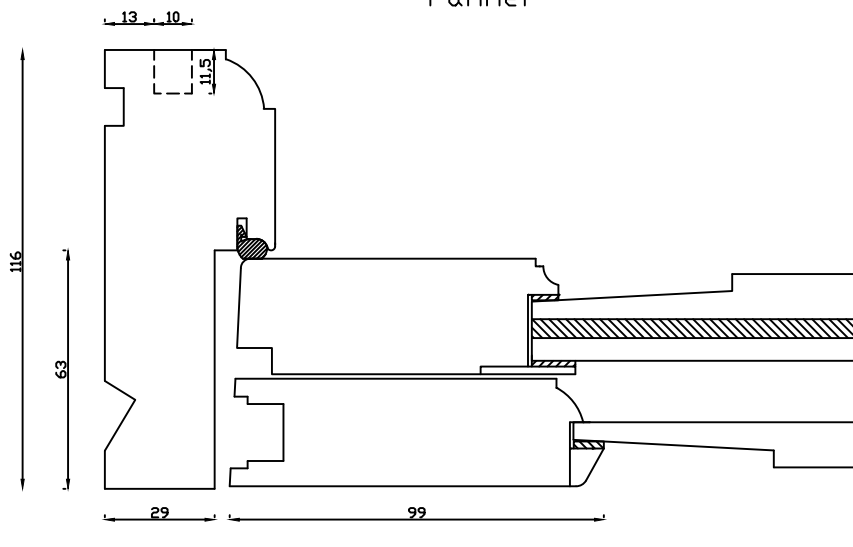

Indvendig

Kan også laves med 80mm  
udvendige side- og top  
rammer

Udvendig

Linolie Døre & Vinduer  
Vestergade 33, DK-7550 Vemb  
Tlf.: +45 9788 5002

Mål:  
1:2

Dato:  
25.02.19

Tegn. nr.:  
04.231

Model:  
1920 med termo terrassedør  
udadg.

Rev. nr.:  
0

Udarb. af:  
IS

Godkendt af:  
xxx

Betegnelse:  
Vandret snit