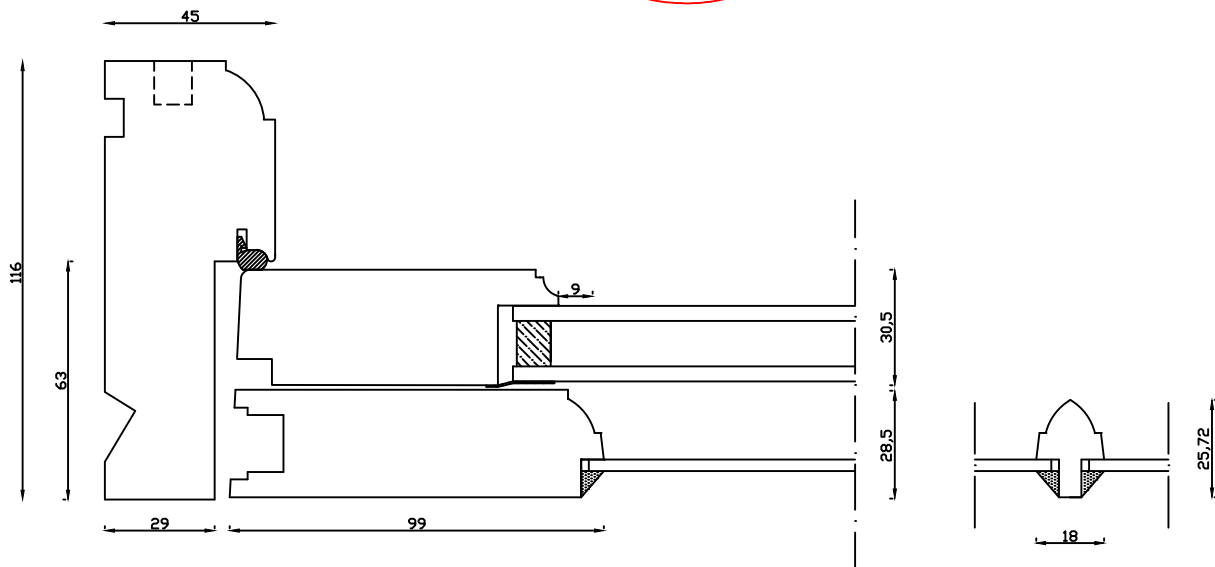

Indvendig

Kan også laves med 80mm  
udvendige side- og top  
rammer

Udvendig

Linolie Døre & Vinduer  
Vestergade 33, DK-7550 Vemb  
Tlf.: +45 9788 5002

Mål:  
1:2

Dato:  
25.02.19

Tegn. nr.:  
04.231

Model:  
1920 med termo terrassedør  
udadg.

Rev. nr.:  
0

Udarb. af:  
IS

Godkendt af:  
xxx

Betegnelse:  
Vandret snit