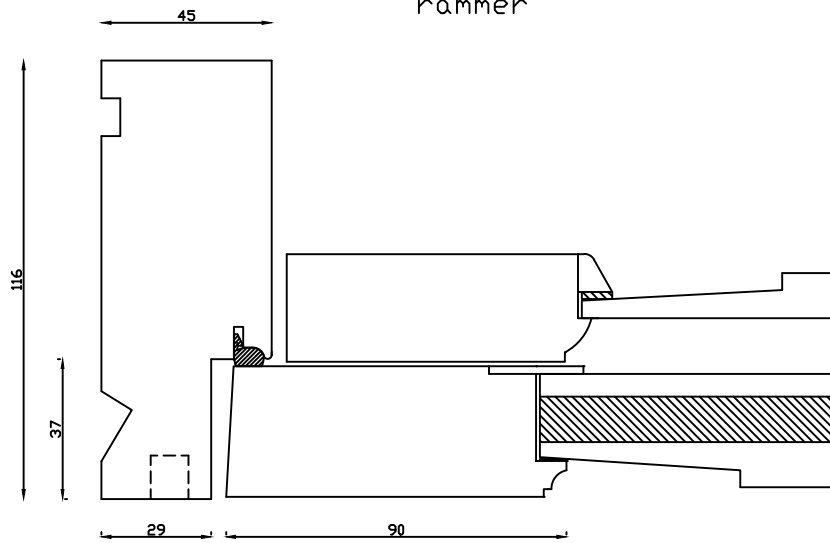

Udvendig

Kan også laves med 80mm
udvendige side- og top
rammer

Indvendig

Linolie Døre & Vinduer
Vestergade 33, DK-7550 Vemb
Tlf.: +45 9788 5002

Mål:
1:2

Rev. nr.:
0

Dato:
25.02.19

Udarb. af:
IS

Tegn. nr.:
04.241

Godkendt af:
xxx

Model:
1920 med termo terrassedør
inddæg.

Betegnelse:
Vandret snit