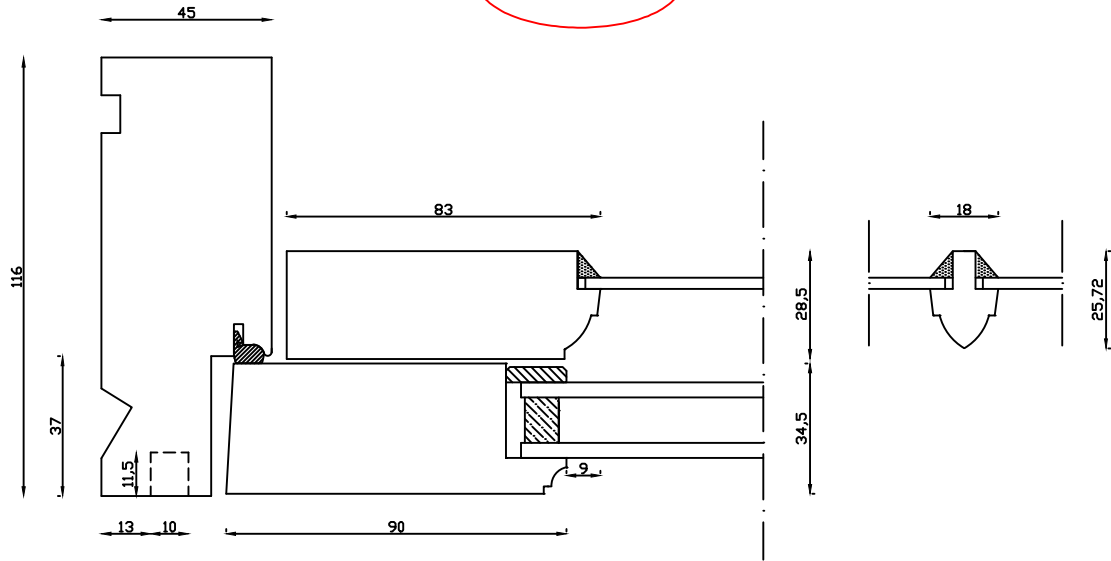

Udvendig

Kan også laves med 80mm
udvendige side- og top
rammer

Indvendig

Linolie Døre & Vinduer
Vestergade 33, DK-7550 Vemb
Tlf.: +45 9788 5002

Mål:
1:2

Rev. nr.:
0

Dato:
25.02.19

Udarb. af:
IS

Tegn. nr.:
04.241

Godkendt af:
xxx

Model:
1920 med termo terrassedør
inddæg.

Betegnelse:
Vandret snit