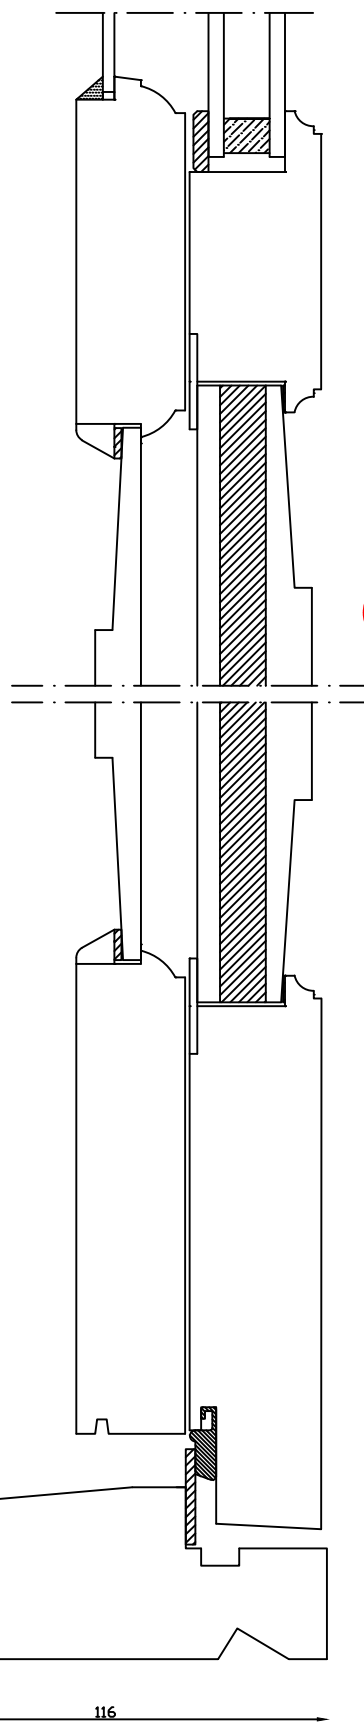

Udvendig

Indvendig

Kittet er færdigmalet, og derved slipper kunden for at male det lige efter isætningen.

Bemærk det store lysindfald da den indv. ramme er 9mm mindre end den udv.

Kan også laves med 80mm udvendige side- og top rammer