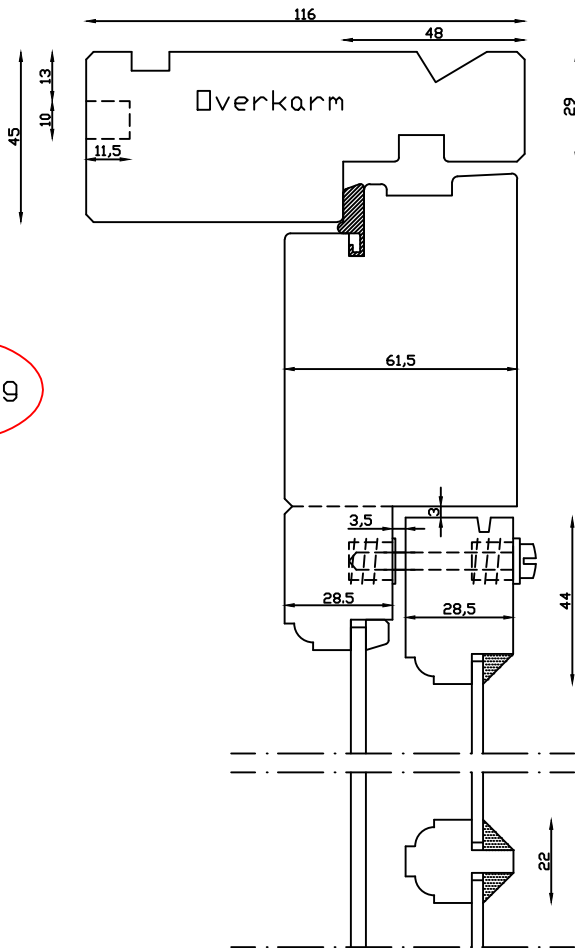

Denne tegning er Linolie Døre & Vinduer A/S ejendom og må ikke kopieres eller benyttes af tredjepart, 2- eller 3 dimensionel reproduktion må ikke ske uden tilladelse fra Linolie Døre & Vinduer A/S.

Indvendig