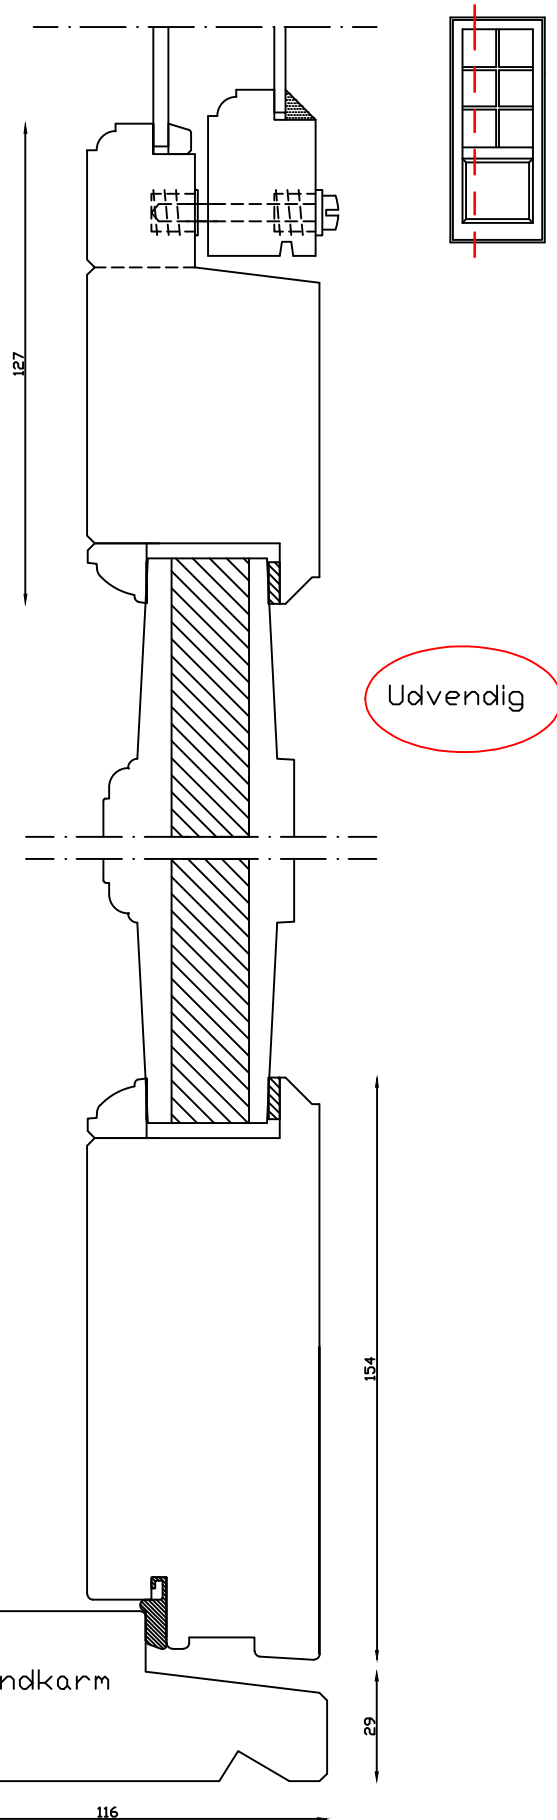

Denne tegning er Linolie Døre & Vinduer A/S ejendom og må ikke kopieres eller benyttes af tredjepart, 2- eller 3 dimensionel reproduktion må ikke ske uden tilladelse fra Linolie Døre & Vinduer A/S.

Indvendig

Udvendig

Linolie Døre & Vinduer
Vestergade 33, DK-7570 Vemb
Tlf.: +45 9788 5002

M&l:
1:2

Rev. nr.:
0

Dato:
18.06.20

Udarb. af:
IS

Tegn. nr.:

Godkendt af:
xxx

Model:
2000 facadedør med forsats
ramme, udadgående.

Betegnelse: