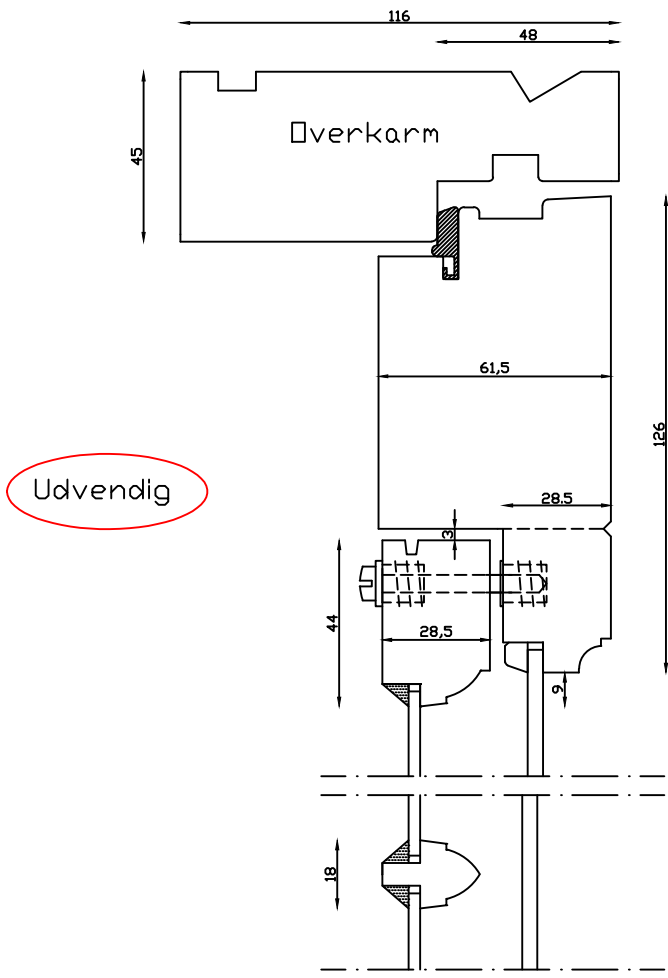

Denne tegning er Linolie Døre & Vinduer A/S ejendom og må ikke kopieres eller benyttes af tredjepart, 2- eller 3 dimensionel reproduktion må ikke ske uden tilladelse fra Linolie Døre & Vinduer A/S.

Udvendig