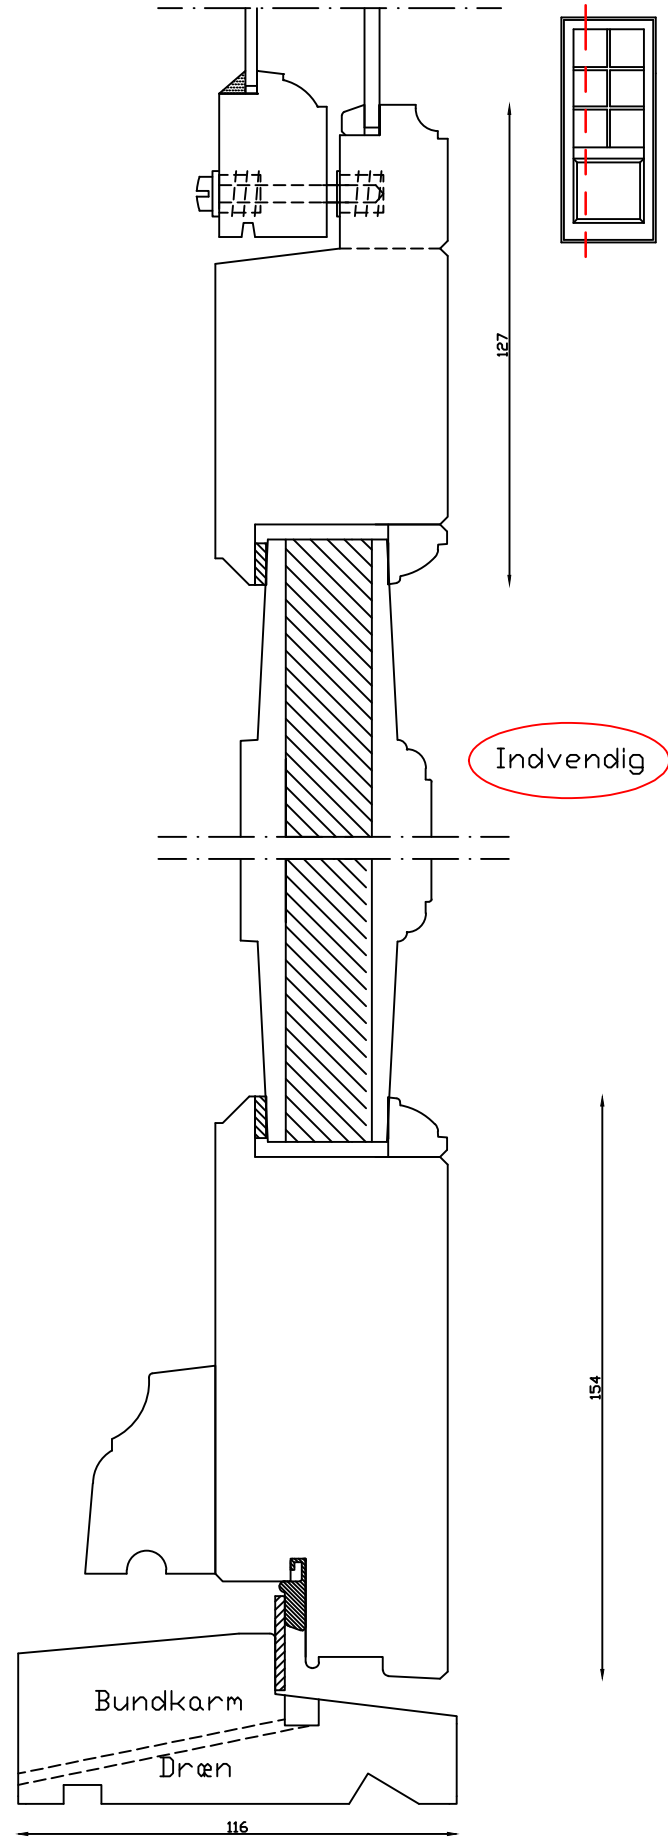

Denne tegning er Linolie Døre & Vinduer A/S ejendom og må ikke kopieres eller benyttes af tredjepart, 2- eller 3 dimensionel reproduktion må ikke ske uden tilladelse fra Linolie Døre & Vinduer A/S.

Udvendig

Model:
1920 facadedør med forsats
ramme. Indadgående.

Betegnelse: