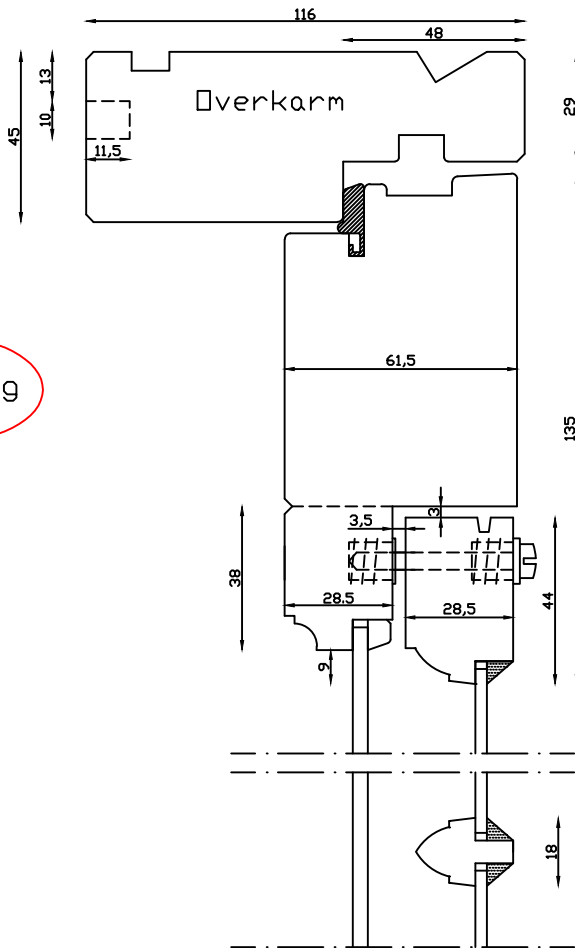

Denne tegning er Linolie Døre & Vinduer A/S ejendom og må ikke kopieres eller benyttes af tredjepart, 2- eller 3 dimensionel reproduktion må ikke ske uden tilladelse fra Linolie Døre & Vinduer A/S.

Indvendig

Udvendig

Linolie Døre & Vinduer
 Vestergade 33, DK-7570 Vemb
 Tlf.: +45 9788 5002

M&l: 1:2	Dato: 18.06.20	Tegn. nr.:	Model: 1920 facadedør med forsats ramme, udadgående.
Rev. nr.:	Udarb. af:	Godkendt af:	Betegnelse:
0	IS	xxx	