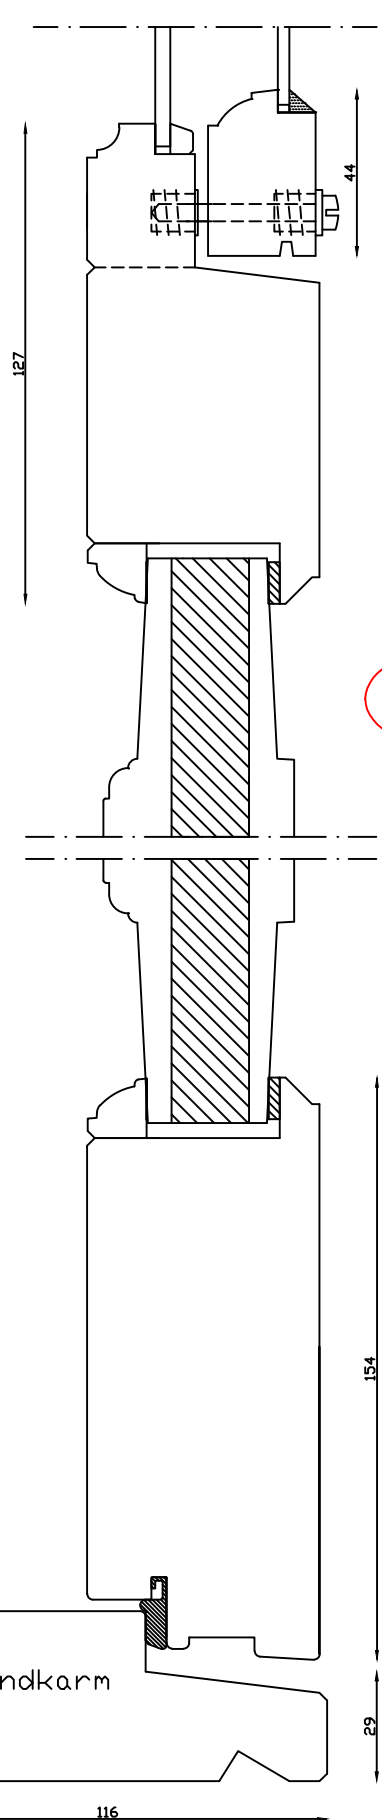

Denne tegning er Linolie Døre & Vinduer A/S ejendom og må ikke kopieres eller benyttes af tredjepart, 2- eller 3 dimensionel reproduktion må ikke ske uden tilladelse fra Linolie Døre & Vinduer A/S.

Indvendig

Udvendig

Linolie Døre & Vinduer
 Vestergade 33, DK-7570 Vemb
 Tlf.: +45 9788 5002

M&l: 1:2	Dato: 18.06.20	Tegn. nr.:	Model: 1920 facadedør med forsats ramme, udadgående.
Rev. nr.:	Udarb. af:	Godkendt af:	Betegnelse:
0	IS	xxx	