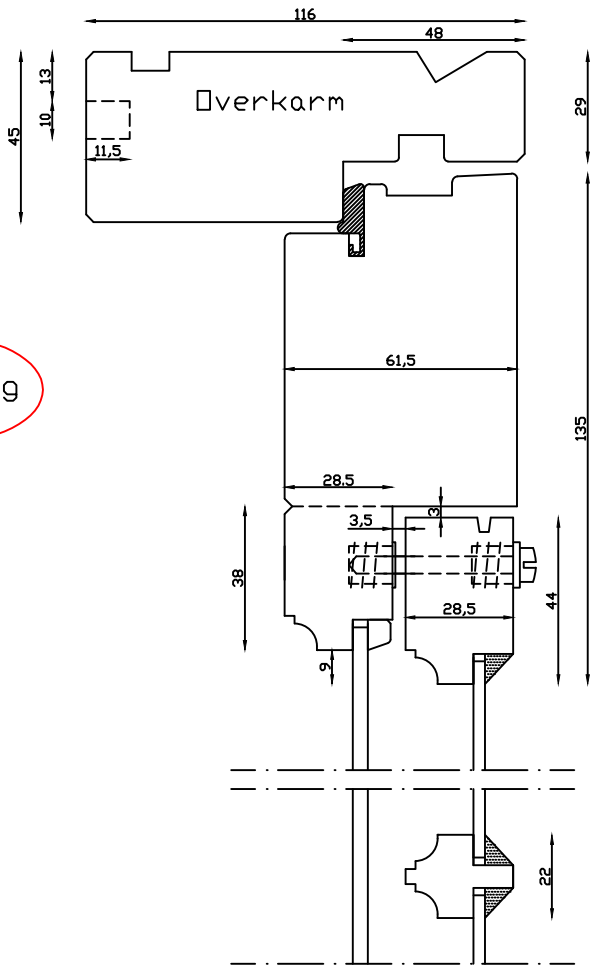

Denne tegning er Linolie Døre & Vinduer A/S ejendom og må ikke kopieres eller benyttes af tredjepart, 2- eller 3 dimensionel reproduktion må ikke ske uden tilladelse fra Linolie Døre & Vinduer A/S.

Indvendig