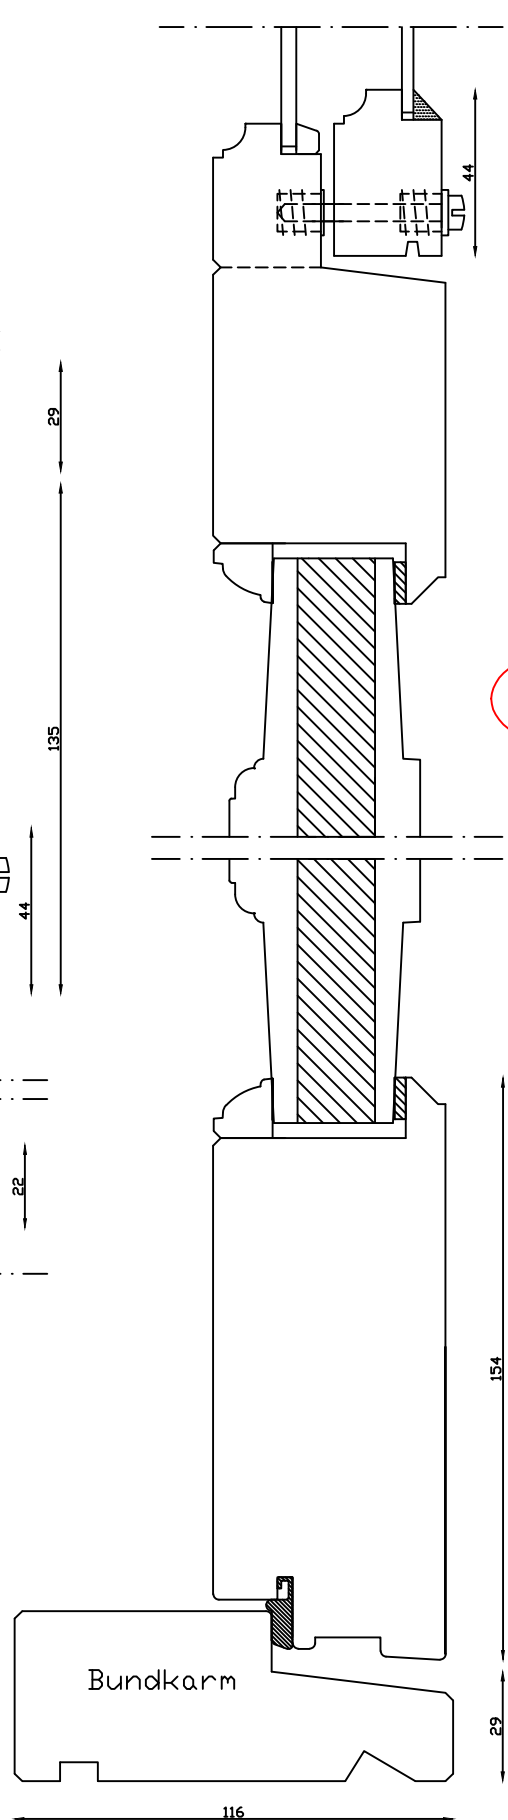

Denne tegning er Linolie Døre & Vinduer A/S ejendom og må ikke kopieres eller benyttes af tredjepart, 2- eller 3 dimensionel reproduktion må ikke ske uden tilladelse fra Linolie Døre & Vinduer A/S.

Indvendig

Udvendig

Linolie Døre & Vinduer
Vestergade 33, DK-7570 Vemb
Tlf.: +45 9788 5002

M&l:
1:2

Rev. nr.:
0

Dato:
03.01.22

Udarb. af:
IS

Tegn. nr.:

Godkendt af:
xxx

Model:
1900 facadedør med forsats
ramme, udadgående.

Betegnelse: