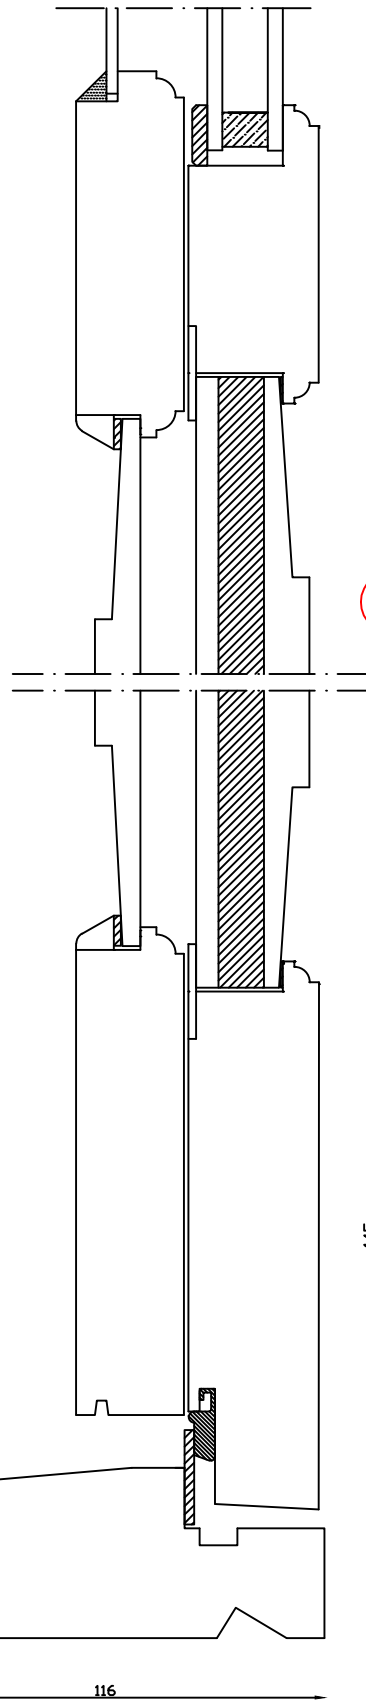

Udvendig

Indvendig

Kittet er færdigmalet, og derved slipper kunden for at male det lige efter isætningen.

Bemærk det store lysindfald da den indv. ramme er 9mm mindre end den udv.

Kan også laves med 80mm udvendige side- og top rammer

Mål: 1:2	Dato: 25.02.19	Tegn. nr.: 05.240	Model: 2000 med termo terrassedør indadg.
Rev. nr.: 0	Udarb. af: IS	Godkendt af: xxx	Betegnelse: Lodret snit