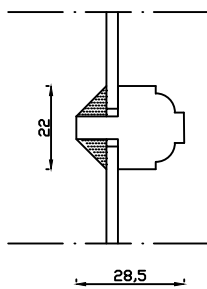

Udvendig

Indvendig

Kittet er færdigmalet, og derved slipper kunden for at male det lige efter isætningen.

Bemærk det store lysindfald da den indv. ramme er 9mm mindre end den udv.

Kan også laves med 80mm udvendige side- og top rammer

Mål: 1:2	Dato: 25.02.19	Tegn. nr.: 05.240	Model: 2000 med termo terrassedør indadg.
Rev. nr.: 0	Udarb. af: IS	Godkendt af: xxx	Betegnelse: Lodret snit