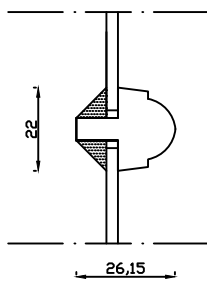

Udvendig

Indvendig

Kittet er færdigmalet, og derved slipper kunden for at male det lige efter isætningen.

Bemærk det store lysindfald da den indv. ramme er 9mm mindre end den udv.

Kan også laves med 80mm udvendige side- og top rammer

M&l: 1:2	Dato: 25.02.19	Tegn. nr.: 02.240	Model: 1856 med termo terrassedør indadg.
Rev. nr.: 0	Udarb. af: IS	Godkendt af: xxx	Betegnelse: Lodret snit