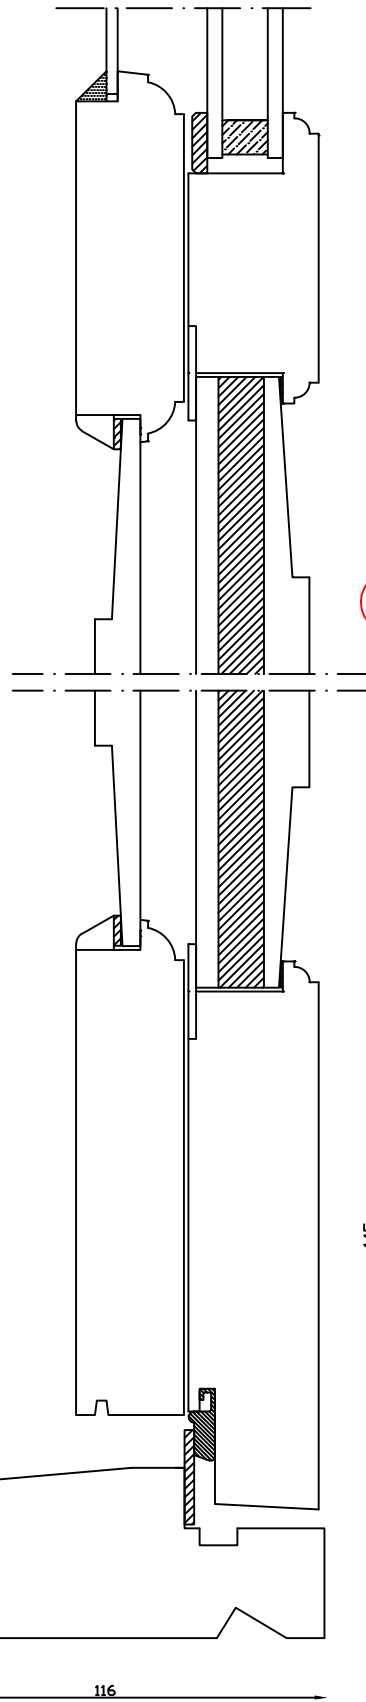

Udvendig

Indvendig

Kittet er færdigmalet, og derved slipper kunden for at male det lige efter isætningen.

Bemærk det store lysindfald da den indv. ramme er 9mm mindre end den udv.

Kan også laves med 80mm udvendige side- og top rammer

M&l: 1:2	Dato: 25.02.19	Tegn. nr.: 02.240	Model: 1856 med termo terrassedør indadg.
Rev. nr.: 0	Udarb. af: IS	Godkendt af: xxx	Betegnelse: Lodret snit