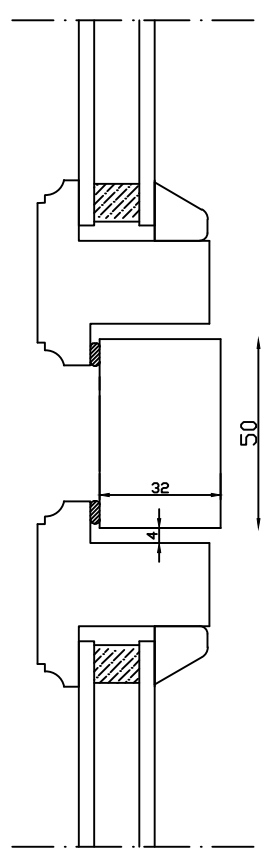

Indvendig

Udvendig

Denne tegning er Linolie Døre & Vinduer A/S ejendom og må ikke kopieres eller benyttes af tredjepart, 2- eller 3 dimensionel reproduktion må ikke ske uden tilladelse fra Linolie Døre & Vinduer A/S.

 <b>Linolie Døre &amp; Vinduer</b> Vestergade 33, DK-7570 Vemb Tlf.: +45 9788 5002	M&l: 1:2	Dato: 26.01.21	Tegn. nr.: xxx	Model: Forsatsramme med termo
	Rev. nr.: 3	Udarb. af: IS	Godkendt af: xxx	Betegnelse: Lodret snit