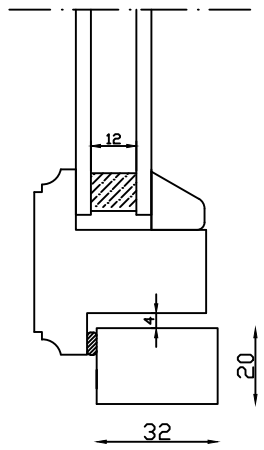

Indvendig

Udvendig

Denne tegning er Linolie Døre & Vinduer A/S ejendom og må ikke kopieres eller benyttes af tredjepart, 2- eller 3 dimensionel reproduktion må ikke ske uden tilladelse fra Linolie Døre & Vinduer A/S.

 <b>Linolie Døre &amp; Vinduer</b> Vestergade 33, DK-7570 Vemb Tlf.: +45 9788 5002	M&l: 1:2	Dato: 26.01.21	Tegn. nr.: xxx	Model: Forsatsramme med termo
	Rev. nr.: 3	Udarb. af: IS	Godkendt af: xxx	Betegnelse: Lodret snit