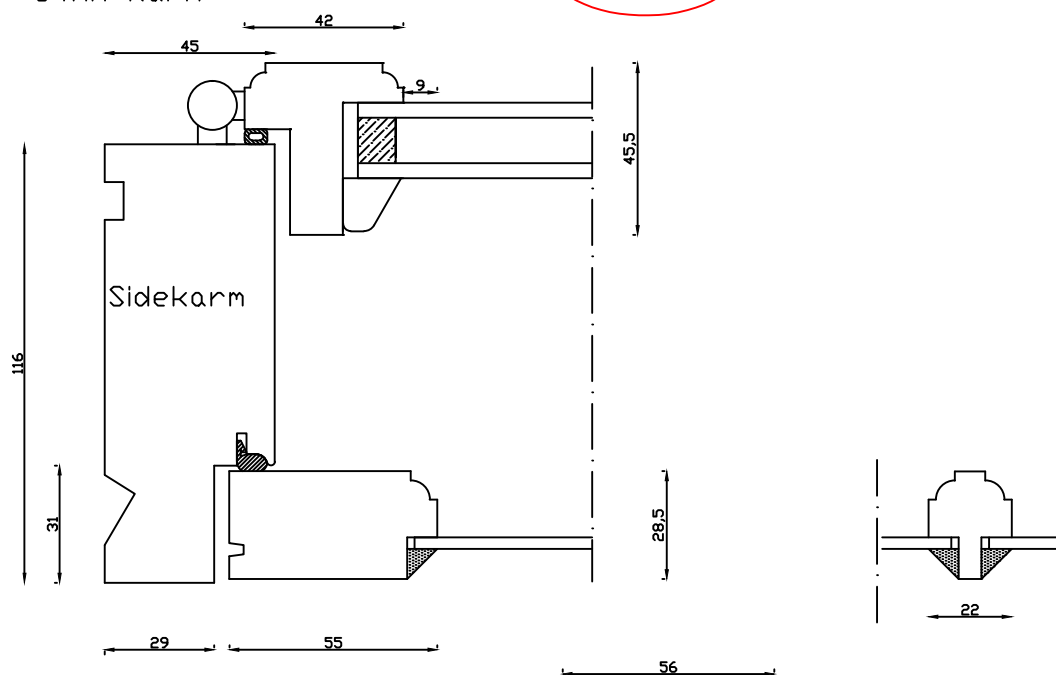

Ved not til lysning brug  
54mm karm

Indvendig

Udvendig

Denne tegning er Linolie Døre & Vinduer A/S ejendom og må ikke kopieres eller benyttes af tredlepart, 2- eller 3 dimensionel reproduktion må ikke ske uden tilladelse fra Linolie Døre & Vinduer A/S.

Linolie Døre & Vinduer  
Vestergade 33, DK-7570 Vemb  
Tlf.: +45 9788 5002

Mål:  
1:2

Dato:  
29.01.22

Tegn. nr.:  
05.211

Model:  
Model 2000 med forsats  
Termo

Rev. nr.:  
0

Udarb. af:  
IS

Godkendt af:  
xxx

Betegnelse:  
Vandret snit