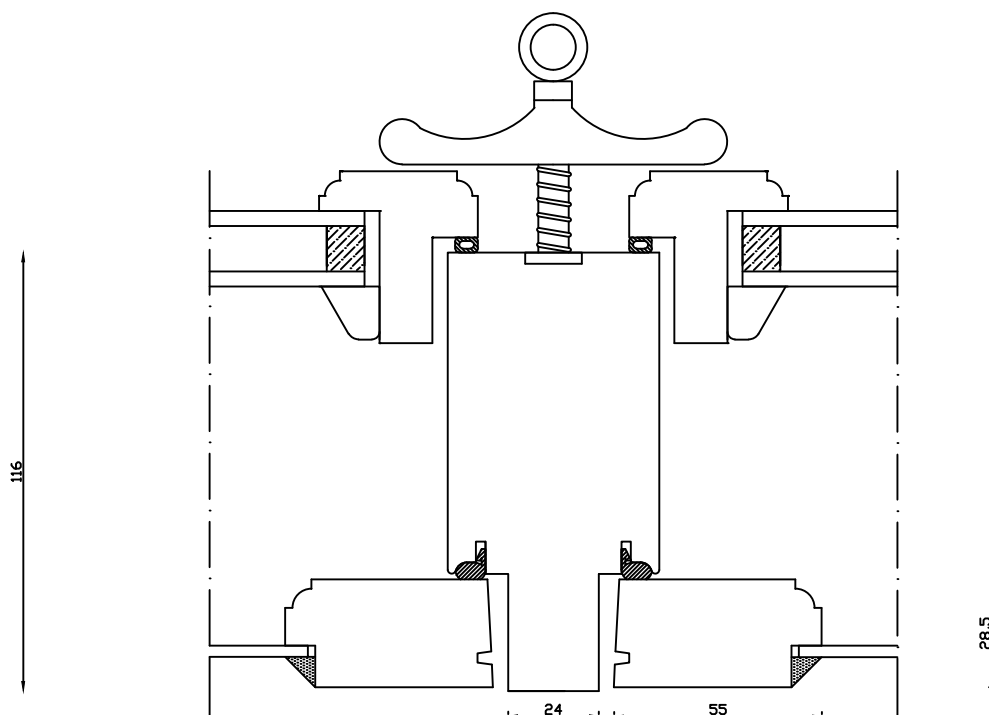

Ved not til lysning brug  
54mm karm

Indvendig

Udvendig

Denne tegning er Linolie Døre & Vinduer A/S ejendom og må ikke kopieres eller benyttes af tredlepart, 2- eller 3 dimensionel reproduktion må ikke ske uden tilladelse fra Linolie Døre & Vinduer A/S.

Linolie Døre & Vinduer  
Vestergade 33, DK-7570 Vemb  
Tlf.: +45 9788 5002

Mål:  
1:2

Dato:  
29.01.22

Tegn. nr.:  
05.211

Model:  
Model 2000 med forsats  
Termo

Rev. nr.:  
0

Udarb. af:  
IS

Godkendt af:  
xxx

Betegnelse:  
Vandret snit