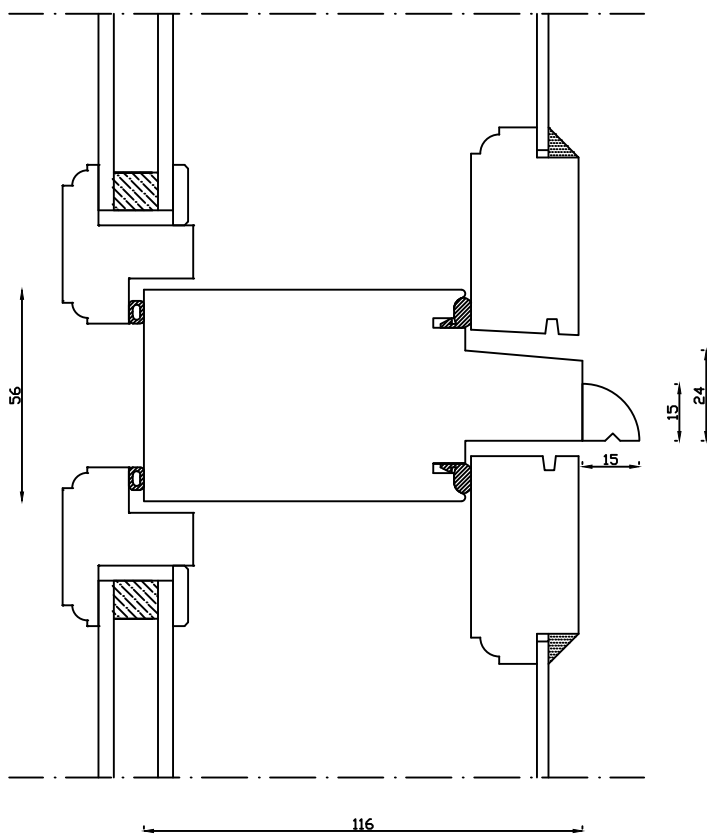

Indvendig

Udvendig

Kittet er færdigmalet, og derved slipper kunden for at male det lige efter isætningen.

Linolie Døre & Vinduer  
Vestergade 33, DK-7550 Vemb  
Tlf.: +45 9788 5002

Mål:  
1:2

Dato:  
21.03.19

Tegn. nr.:  
05.210

Model:  
Model 2000 med forsats  
Termo

Rev. nr.:  
0

Udarb. af:  
IS

Godkendt af:  
xxx

Betegnelse:  
Lodret snit