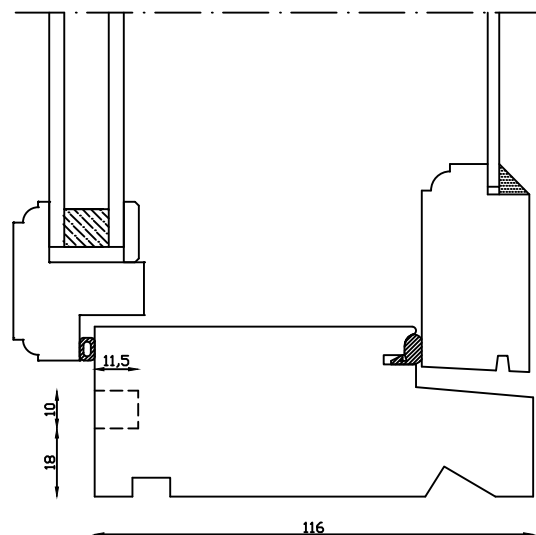

Indvendig

Udvendig

Kittet er færdigmalet, og derved slipper kunden for at male det lige efter isætningen.

Linolie Døre & Vinduer  
Vestergade 33, DK-7550 Vemb  
Tlf.: +45 9788 5002

Mål:  
1:2

Dato:  
21.03.19

Tegn. nr.:  
05.210

Model:  
Model 2000 med forsats  
Termo

Rev. nr.:  
0

Udarb. af:  
IS

Godkendt af:  
xxx

Betegnelse:  
Lodret snit