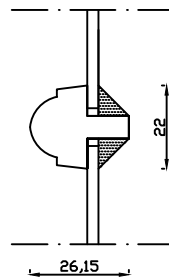

Indvendig

Kittet er færdigmalet, og derved slipper kunden for at male det lige efter isætningen.

Bemærk det store lysindfald da den indv. ramme er 11mm mindre end den udv.

Udvendig

Linolie Døre & Vinduer
Vestergade 33, DK-7550 Vemb
Tlf.: +45 9788 5002

M&l: 1:2	Dato: 13.03.19	Tegn. nr.: 02.201	Model: 1856 Termo
Rev. nr.: 0	Udarb. af: IS	Godkendt af: xxx	Betegnelse: Lodret snit