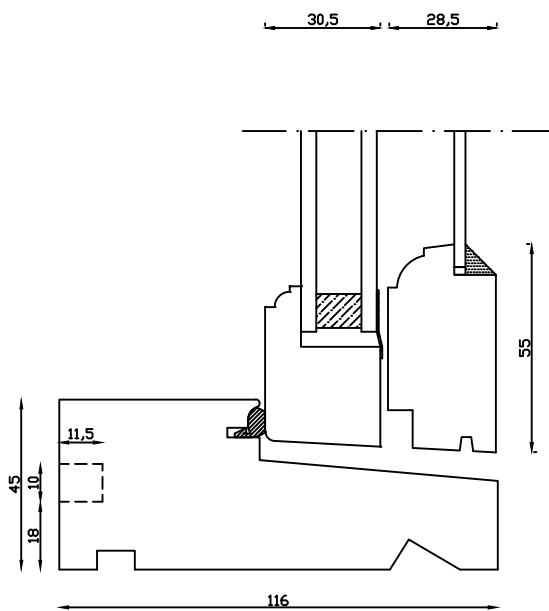

Indvendig

Kittet er færdigmalet, og derved slipper kunden for at male det lige efter isætningen.

Bemærk det store lysindfald da den indv. ramme er 11mm mindre end den udv.

Udvendig

Linolie Døre & Vinduer
Vestergade 33, DK-7550 Vemb
Tlf.: +45 9788 5002

M&l: 1:2	Dato: 13.03.19	Tegn. nr.: 02.201	Model: 1856 Termo
Rev. nr.: 0	Udarb. af: IS	Godkendt af: xxx	Betegnelse: Lodret snit