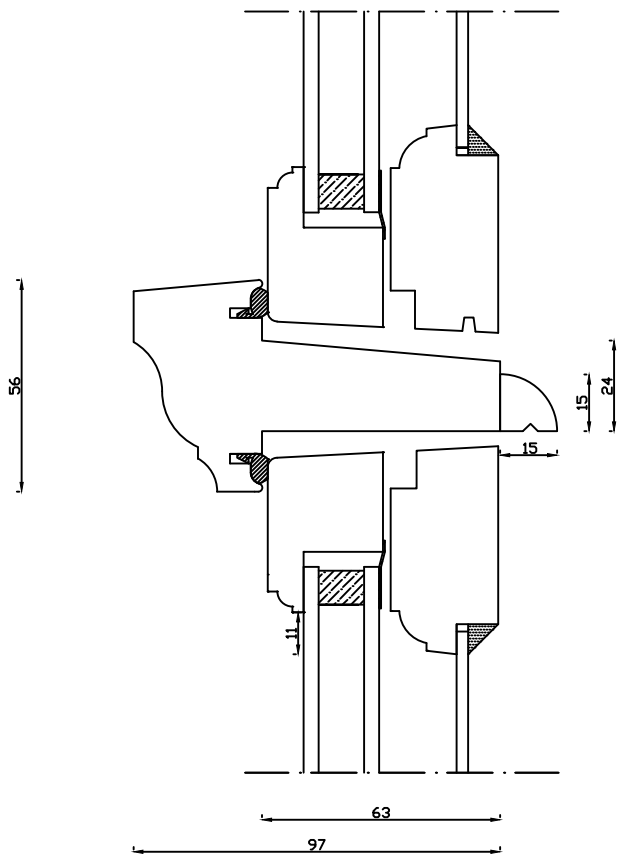

Indvendig

Kittet er færdigmalet, og derved slipper kunden for at male det lige efter isætningen.

Bemærk det store lysindfald da den indv. ramme er 11mm mindre end den udv.

Udvendig

Linolie Døre & Vinduer
Vestergade 33, DK-7550 Vemb
Tlf.: +45 9788 5002

M&l: 1:2	Dato: 13.03.19	Tegn. nr.: 02.201	Model: 1856 Termo
Rev. nr.: 0	Udarb. af: IS	Godkendt af: xxx	Betegnelse: Lodret snit