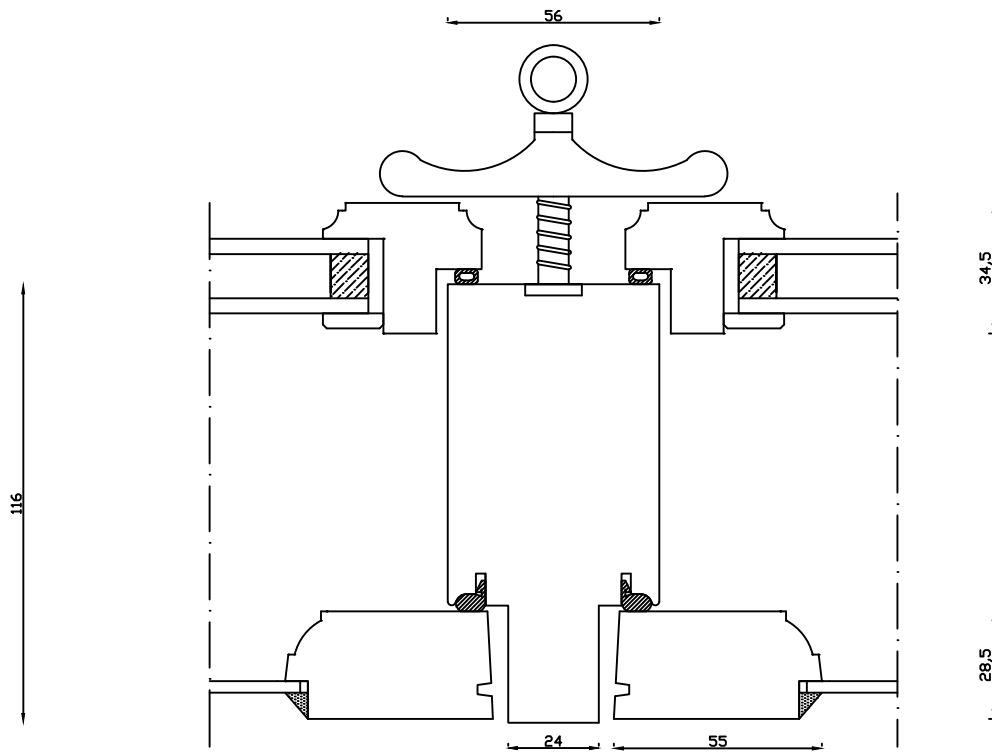

Indvendig

Udvendig

Linolie Døre & Vinduer
Vestergade 33, DK-7550 Vemb
Tlf.: +45 9788 5002

Mål:
1:2

Dato:
22.02.19

Tegn. nr.:
04.211

Model:
1920 med termo forsats

Rev. nr.:
1

Udarb. af:
IS

Godkendt af:
xxx

Betegnelse:
Vandret snit