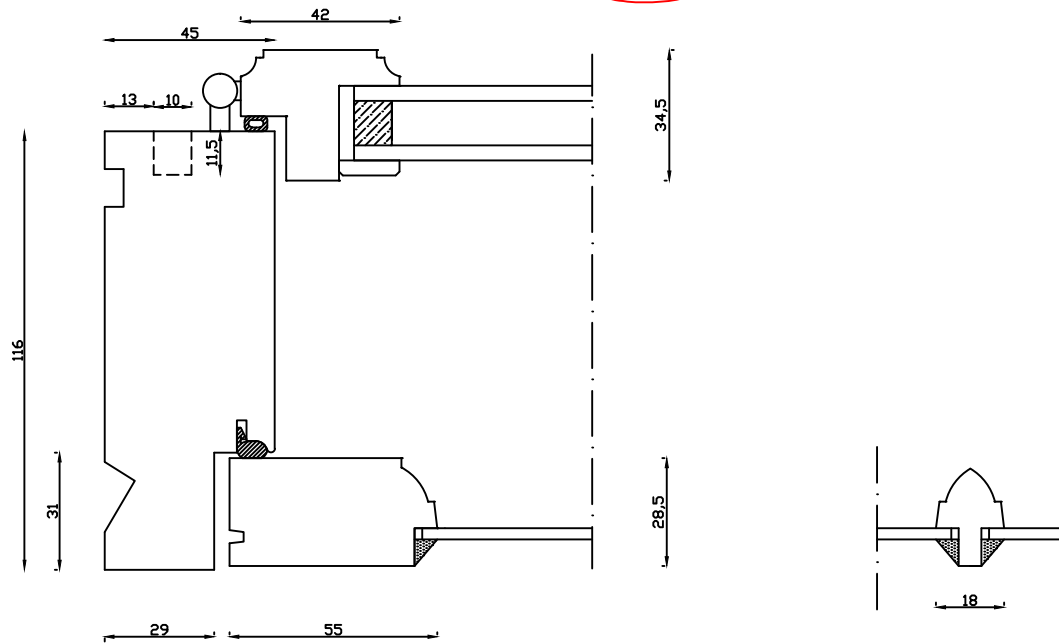

Indvendig

Udvendig

Linolie Døre & Vinduer
Vestergade 33, DK-7550 Vemb
Tlf.: +45 9788 5002

Mål:
1:2

Dato:
22.02.19

Tegn. nr.:
04.211

Model:
1920 med termo forsats

Rev. nr.:
1

Udarb. af:
IS

Godkendt af:
xxx

Betegnelse:
Vandret snit