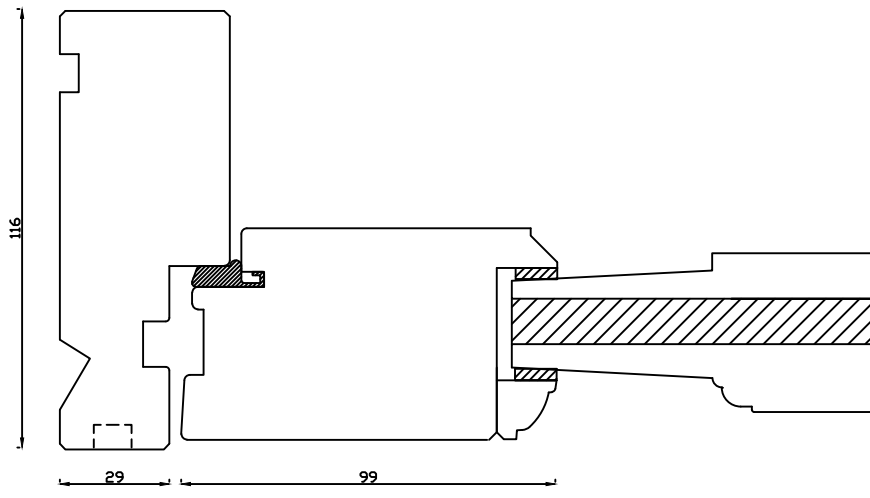

Facadedøre kan også laves med 120mm side- og top  
rammer  
Terrassedøre kan også lave med 120mm og 85mm  
side- og toprammer

M&l: 1:2	Dato: 31.01.19	Tegn. nr.: 30.041	Model: Påle dør indadg.
Rev. nr.: 2	Udarb. af: IS	Godkendt af: xxx	Betegnelse: Vandret snit